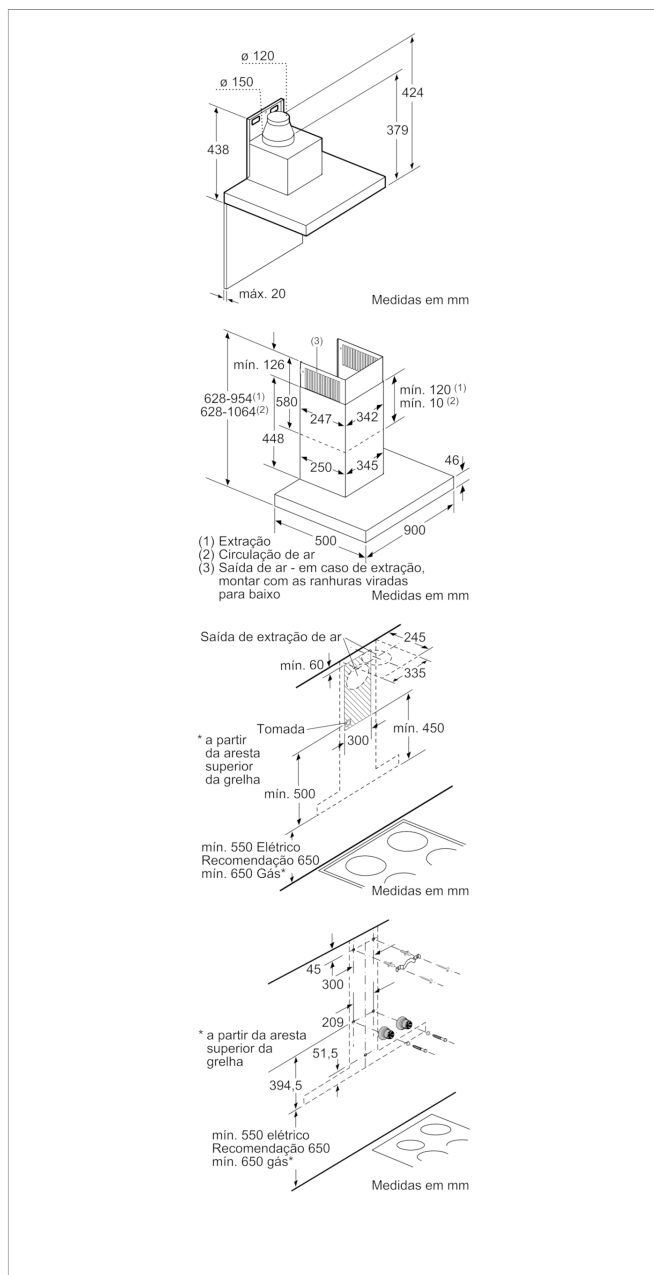

3BC998HX

Chaminé decorativa, 90 cm

Inox

3BC998HX

- Motor sem escovas ExtraSilêncio - mais eficiente
- Touch Control com visor digital
- Funcionamento automático em intervalos programados (purificar o ar)
- Iluminação LED. Máxima luminosidade e mínimo consumo
- 3 + 2 níveis intensivos
- Nível intensivo com retorno automático para nível inferior após 10 minutos.
- Potência de exaustão em modo de saída de ar de acordo com a norma DIN/EN 61591: nível máximo 430 m³/h; nível intensivo 843 m³/h
- Potência de extracção no nível 3: 430 m³/h
- Classe de eficiência energética: A+ numa escala de classes de eficiência energética de A++ até E*
- Potência sonora no nível 3: 55 dB (A).
- Sistema de instalação fácil
- Extra silêncio. Sistema de insonorização especial
- Filtros em inox de fácil limpeza
- Indicador de saturação do filtro metálico ou filtro de carvão
- Ventilação com desligar automático após 10 minutos
- Ligar e desligar gradual da luz
- Função Dimmer - iluminação regulável em intensidade

Acessórios incluídos

4242006283117

3BC998HX

Chaminé decorativa, 90 cm

Inox

Características

Tipologia: Chaminé

Certificados de aprovação: CE, VDE

Comprimento do cabo de alimentação eléctrica (cm): 130

Altura do produto, sem chaminé: 46

Distân. min. até disco electr.: 550

Distân. min. até queimador gás: 650

Peso líquido (kg): 19,363

Tipo de controlo: Electrónicos

Número de luzes: 3

Nível de ruído (dB(A) re 1 pW): 55

Diâmetro da saída de ar: 120 / 150

Material do filtro de gordura: Aço Inoxidável lavável

Código EAN: 4242006283117

Características de consumo e ligação