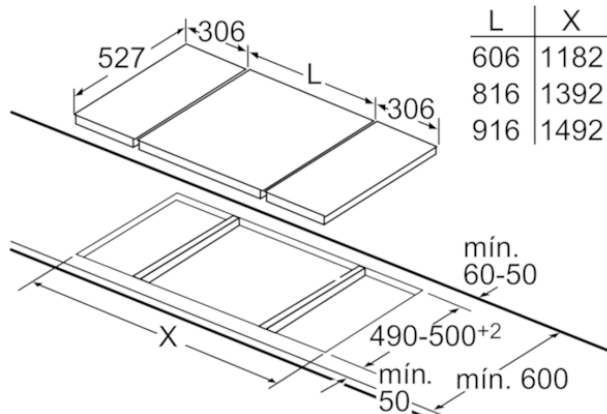

#### Características

Nome/família do produto : Vario/  
Domino caixa para gás  
Tipo de construção :  
CONSTR\_TYPE.Built-in  
Entrada de energia : gás  
Secção de planos de cozedura/  
tampos apenas para aparelhos  
independentes : 2  
Medidas do nicho para  
instalação(mm) : 45 x 270 x 490-500  
Largura : 288  
Dimensões do produto (mm) : 45 x 288  
x 522  
Dimensões do produto embalado : 165  
x 385 x 585  
Peso líquido (kg) : 6,0  
Peso bruto (kg) : 6,0  
Indicador de calor residual : Nenhum  
Localização do painel de controlo :  
Parte frontal da placa  
Material de superfície básico :  
Vitrocerâmica  
Cor da superfície : Preto  
Cor da armação : Preto  
Certificados de aprovação : CE  
Comprimento do cabo de alimentação  
eléctrica (cm) : 100  
Código EAN : 4242006259389

3ETG632HB

Placa de cozinhar a gás de 30 cm de largura.  
vidro vitrocerâmico cristal gás  
EAN: 4242006259389

Para a montagem de dois elementos dominó directamente ao lado de uma placa são necessários dois conjuntos de montagem (HEZ394301).

Tipo de largura:	30	40	60	70	80	90
Largura do aparelho:	306	396	606	710	816	916
	A	B	C	D	L	X
2x30	306	306	-	-	612	576
1x30, 1x40	306	396	-	-	702	666
1x30, 1x60	306	606	-	-	912	876
1x30, 1x70*	306	710	-	-	1016	980
1x30, 1x80	306	816	-	-	1122	1086
1x30, 1x90	306	916	-	-	1222	1186
2x40	396	396	-	-	792	756
1x40, 1x60	396	606	-	-	1002	966
1x40, 1x70*	396	710	-	-	1106	1070
1x40, 1x80	396	816	-	-	1212	1176
1x40, 1x90	396	916	-	-	1312	1276
3x30	306	306	306	-	918	882
2x30, 1x40	306	306	396	-	1008	972
2x30, 1x60	306	306	606	-	1218	1182
2x30, 1x70*	306	306	710	-	1322	1286
2x30, 1x80	306	306	816	-	1428	1392
2x30, 1x90	306	306	916	-	1528	1492
1x30, 2x40	306	396	396	-	1098	1062
1x30, 1x40, 1x60	306	396	606	-	1308	1272
1x30, 1x40, 1x70*	306	396	710	-	1412	1376
1x30, 1x40, 1x80	306	396	816	-	1518	1482
1x30, 1x40, 1x90	306	396	916	-	1618	1582
2x40, 1x60	396	396	606	-	1398	1362
4x30	306	306	306	306	1224	1188
3x30, 1x40	306	306	306	396	1314	1278