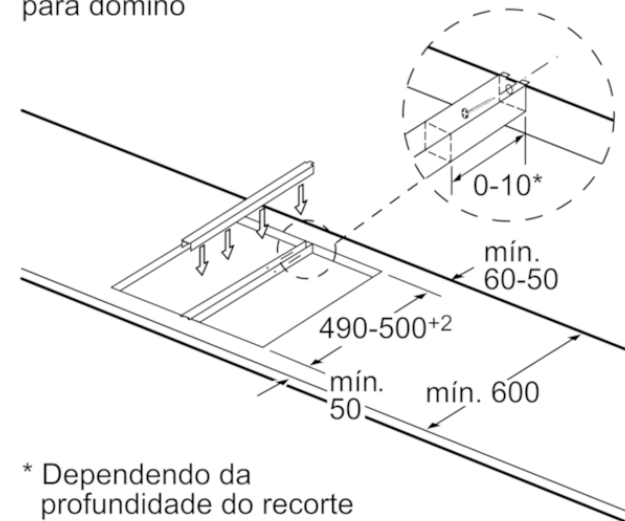

Medidas em mm

Figura da tabela das combinações dominó com as respectivas medidas do aparelho e de recorte

Para a montagem de dois ou vários elementos lado a lado são necessários um ou vários conjuntos de montagem (2 elementos - 1 conjunto de montagem, 3 elementos - 2 conjuntos de montagem, etc.).

Medidas de recorte (X) consoante a combinação, consultar a tabela:

Medidas em mm

**3ETG632HB**

Placa de cozinhar a gás de 30 cm de largura.  
vidro vitrocerâmico cristal gás  
EAN: 4242006259389

Opções de combinação em dominó com as respetivas medidas do aparelho e do nicho

Tipo de largura:	30	40	60	70	80	90
Largura do aparelho:	306	396	606	710	816	916
	A	B	C	D	L	X
2x30	306	306	-	-	612	576
1x30, 1x40	306	396	-	-	702	666
1x30, 1x60	306	606	-	-	912	876
1x30, 1x70*	306	710	-	-	1016	980
1x30, 1x80	306	816	-	-	1122	1086
1x30, 1x90	306	916	-	-	1222	1186
2x40	396	396	-	-	792	756
1x40, 1x60	396	606	-	-	1002	966
1x40, 1x70*	396	710	-	-	1106	1070
1x40, 1x80	396	816	-	-	1212	1176
1x40, 1x90	396	916	-	-	1312	1276
3x30	306	306	306	-	918	882
2x30, 1x40	306	306	396	-	1008	972
2x30, 1x60	306	306	606	-	1218	1182
2x30, 1x70*	306	306	710	-	1322	1286
2x30, 1x80	306	306	816	-	1428	1392
2x30, 1x90	306	306	916	-	1528	1492
1x30, 2x40	306	396	396	-	1098	1062
1x30, 1x40, 1x60	306	396	606	-	1308	1272
1x30, 1x40, 1x70*	306	396	710	-	1412	1376
1x30, 1x40, 1x80	306	396	816	-	1518	1482
1x30, 1x40, 1x90	306	396	916	-	1618	1582
2x40, 1x60	396	396	606	-	1398	1362
4x30	306	306	306	306	1224	1188
3x30, 1x40	306	306	306	396	1314	1278

\* Não é possível com placa de indução de 70 cm

Conjunto de montagem (HEZ394301) para dominó

\* Dependendo da profundidade do recorte

Medidas em mm

- \* Distância mínima do recorte da placa até à parede
  - \*\* Posição da ligação do gás no recorte
  - \*\*\* Com forno encastrado por baixo eventualmente mais; ver requisitos de medidas do forno
- Medidas em mm