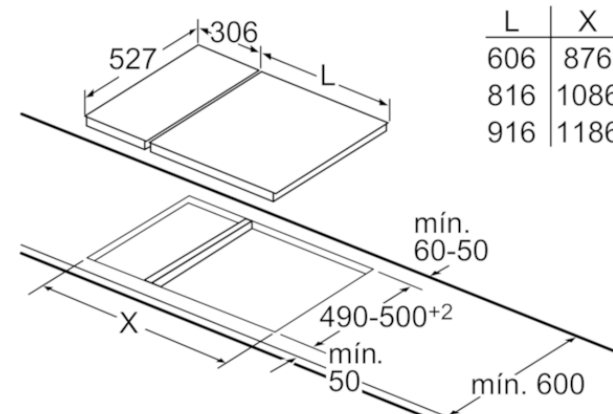

Para a montagem de um elemento dominó directamente ao lado de uma placa é necessário um conjunto de montagem (HEZ394301).

Medidas em mm