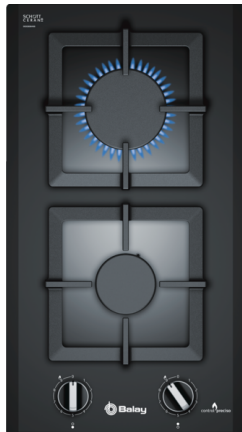

3ETG632HB

Placa de cozinhar a gás de 30 cm de largura.
vidro vitrocerâmico cristal gás
EAN: 4242006259389

Para a montagem de dois elementos dominó directamente ao lado de uma placa são necessários dois conjuntos de montagem (HEZ394301).

Medidas em mm