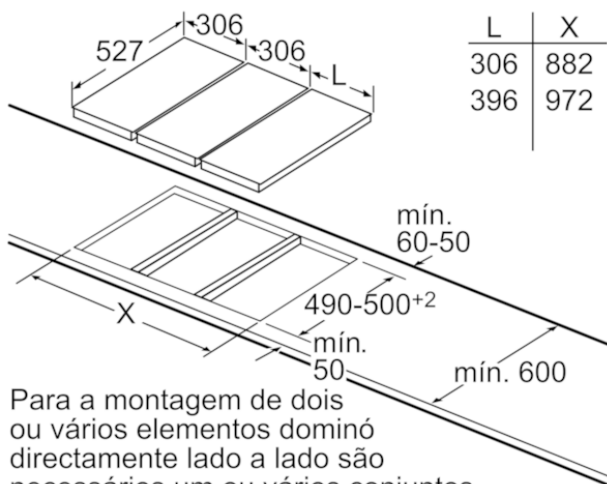

#### Características

Nome/família do produto : Vario/  
Domino caixa para gás  
Tipo de construção :  
CONSTR\_TYPE.Built-in  
Entrada de energia : gás  
Secção de planos de cozedura/  
tampos apenas para aparelhos  
independentes : 2  
Medidas do nicho para  
instalação(mm) : 45 x 270 x 490-500  
Largura : 288  
Dimensões do produto (mm) : 45 x 288  
x 522  
Dimensões do produto embalado : 165  
x 385 x 585  
Peso líquido (kg) : 6,0  
Peso bruto (kg) : 6,0  
Indicador de calor residual : Nenhum  
Localização do painel de controlo :  
Parte frontal da placa  
Material de superfície básico :  
Vitrocerâmica  
Cor da superfície : Preto  
Cor da armação : Preto  
Certificados de aprovação : CE  
Comprimento do cabo de alimentação  
eléctrica (cm) : 100  
Código EAN : 4242006259389

3ETG632HB

Placa de cozinhar a gás de 30 cm de largura.  
vidro vitrocerâmico cristal gás  
EAN: 4242006259389

Para a montagem de dois elementos dominó directamente ao lado de uma placa são necessários dois conjuntos de montagem (HEZ394301).

Medidas em mm

Para a montagem de um elemento dominó directamente ao lado de uma placa é necessário um conjunto de montagem (HEZ394301).

Medidas em mm

Para a montagem de dois ou vários elementos dominó directamente lado a lado são necessários um ou vários conjuntos de montagem (2 elementos - 1 conjunto de montagem, 3 elementos - 2 conjuntos de montagem, etc.).