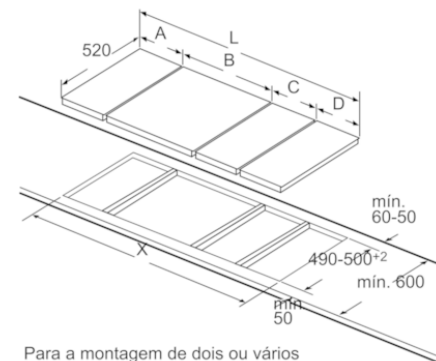

Figura da tabela das combinações dominó com as respectivas medidas do aparelho e de recorte

Para a montagem de dois ou vários elementos lado a lado são necessários um ou vários conjuntos de montagem (2 elementos - 1 conjunto de montagem, 3 elementos - 2 conjuntos de montagem, etc.).

Medidas de recorte (X) consoante a combinação, consultar a tabela:

Medidas em mm