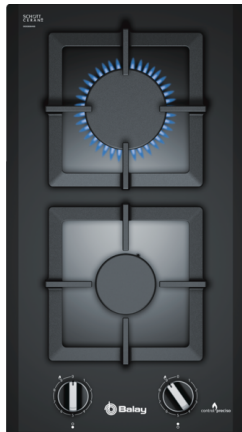

3ETG632HB

Placa de cozinhar a gás de 30 cm de largura.
vidro vitrocerâmico cristal gás
EAN: 4242006259389

Opções de combinação em dominó com as respetivas medidas do aparelho e do nicho

Tipo de largura:	30	40	60	70	80	90
Largura do aparelho:	306	396	606	710	816	916
	A	B	C	D	L	X
2x30	306	306	-	-	612	576
1x30, 1x40	306	396	-	-	702	666
1x30, 1x60	306	606	-	-	912	876
1x30, 1x70*	306	710	-	-	1016	980
1x30, 1x80	306	816	-	-	1122	1086
1x30, 1x90	306	916	-	-	1222	1186
2x40	396	396	-	-	792	756
1x40, 1x60	396	606	-	-	1002	966
1x40, 1x70*	396	710	-	-	1106	1070
1x40, 1x80	396	816	-	-	1212	1176
1x40, 1x90	396	916	-	-	1312	1276
3x30	306	306	306	-	918	882
2x30, 1x40	306	306	396	-	1008	972
2x30, 1x60	306	306	606	-	1218	1182
2x30, 1x70*	306	306	710	-	1322	1286
2x30, 1x80	306	306	816	-	1428	1392
2x30, 1x90	306	306	916	-	1528	1492
1x30, 2x40	306	396	396	-	1098	1062
1x30, 1x40, 1x60	306	396	606	-	1308	1272
1x30, 1x40, 1x70*	306	396	710	-	1412	1376
1x30, 1x40, 1x80	306	396	816	-	1518	1482
1x30, 1x40, 1x90	306	396	916	-	1618	1582
2x40, 1x60	396	396	606	-	1398	1362
4x30	306	306	306	306	1224	1188
3x30, 1x40	306	306	306	396	1314	1278

* Não é possível com placa de indução de 70 cm