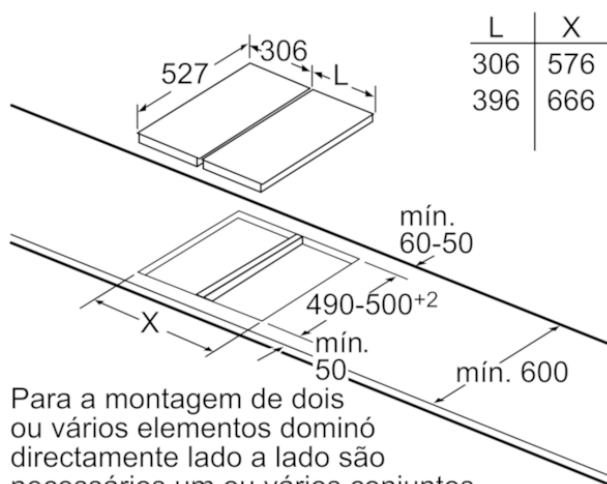

Para a montagem de dois ou vários elementos dominó directamente lado a lado são necessários um ou vários conjuntos de montagem (2 elementos - 1 conjunto de montagem, 3 elementos - 2 conjuntos de montagem, etc.).

Medidas em mm