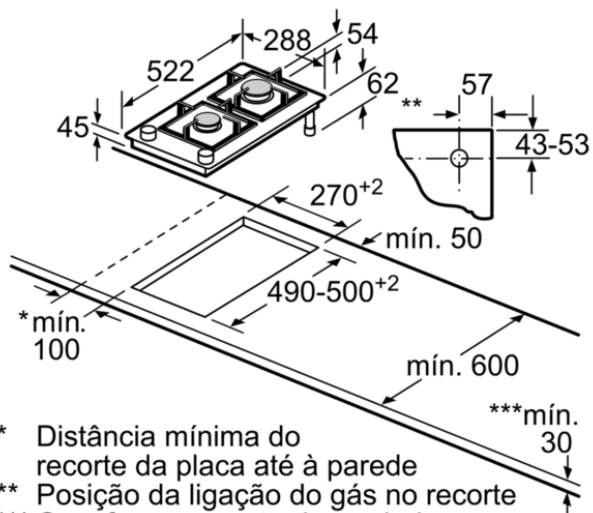

Medidas de recorte (X) consoante a combinação, consultar a tabela:

Medidas em mm

**3ETG632HB**

Placa de cozinhar a gás de 30 cm de largura.  
vidro vitrocerâmico cristal gás  
EAN: 4242006259389

Opções de combinação em dominó com as respetivas medidas do aparelho e do nicho

Tipo de largura:	30	40	60	70	80	90
Largura do aparelho:	306	396	606	710	816	916
	A	B	C	D	L	X
2x30	306	306	-	-	612	576
1x30, 1x40	306	396	-	-	702	666
1x30, 1x60	306	606	-	-	912	876
1x30, 1x70*	306	710	-	-	1016	980
1x30, 1x80	306	816	-	-	1122	1086
1x30, 1x90	306	916	-	-	1222	1186
2x40	396	396	-	-	792	756
1x40, 1x60	396	606	-	-	1002	966
1x40, 1x70*	396	710	-	-	1106	1070
1x40, 1x80	396	816	-	-	1212	1176
1x40, 1x90	396	916	-	-	1312	1276
3x30	306	306	306	-	918	882
2x30, 1x40	306	306	396	-	1008	972
2x30, 1x60	306	306	606	-	1218	1182
2x30, 1x70*	306	306	710	-	1322	1286
2x30, 1x80	306	306	816	-	1428	1392
2x30, 1x90	306	306	916	-	1528	1492
1x30, 2x40	306	396	396	-	1098	1062
1x30, 1x40, 1x60	306	396	606	-	1308	1272
1x30, 1x40, 1x70*	306	396	710	-	1412	1376
1x30, 1x40, 1x80	306	396	816	-	1518	1482
1x30, 1x40, 1x90	306	396	916	-	1618	1582
2x40, 1x60	396	396	606	-	1398	1362
4x30	306	306	306	306	1224	1188
3x30, 1x40	306	306	306	396	1314	1278

\* Não é possível com placa de indução de 70 cm

Conjunto de montagem (HEZ394301) para dominó

\* Dependendo da profundidade do recorte

Medidas em mm

- \* Distância mínima do recorte da placa até à parede
  - \*\* Posição da ligação do gás no recorte
  - \*\*\* Com forno encastrado por baixo eventualmente mais; ver requisitos de medidas do forno
- Medidas em mm