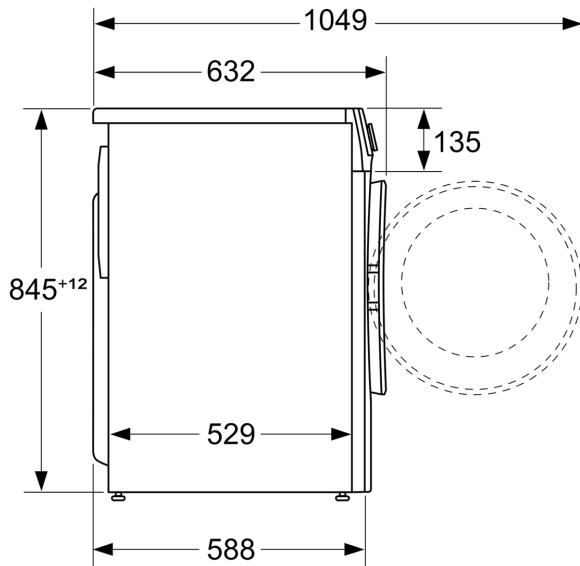

Technical data

Acessórios opcionais

WMZ2200	Acessórios Máquinas lavar roupa
WMZ2381	Acessórios Máquinas lavar roupa
WMZPW20W	Pedestal com saída

Máquina de Lavar Roupa, Carga Frontal, 10 kg, , Branco 3TS3106B

medidas em mm

Medidas em mm