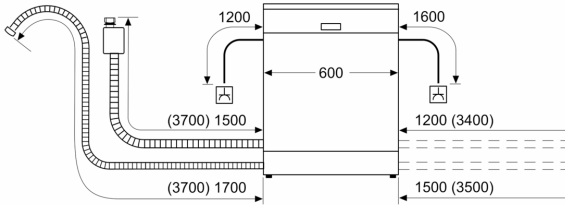

Technical data

Classe de eficiência energética:	C
Consumo de energia para 100 ciclos do programa Eco:	75 kWh
Número máximo de serviços de loiça:	14
O consumo de água do programa eco em litros por ciclo:	9.5 l
Duração do programa:	4:35 h
Emissão de ruído aéreo:	42 dB(A) re 1 pW
Classe de emissão de ruído aéreo:	B
Tipo de construção:	Livre instalação
Altura sem tampo:	30 mm
Dimensões do produto:	845 x 600 x 600 mm
Profundidade com porta aberta a 90 graus:	1155 mm
Pés ajustáveis:	Sim
Ajuste máximo dos pés:	20 mm
Plinto ajustável:	Tanto horizontal como vertical
Peso líquido:	52.4 kg
Peso bruto:	54.0 kg
Potência da ligação:	2400 W
Corrente:	10 A
Voltagem:	220-240 V
Frequência:	50; 60 Hz
Comprimento do cabo de alimentação eléctrica:	175.0 cm
Tipo de ficha:	Ficha Schuko/Gardy c/ terra
Comprimento da mangueira de entrada:	165 cm
Comprimento da mangueira de saída:	190 cm
Código EAN:	4242006310516
Tipo de instalação:	Livre instalação com possibilidade de encastrar por baixo

Acessórios opcionais

3AB0DB00 :

4 242006 310516

Máquina de Lavar Loiça, Instalação Livre, 60 cm, Inox color lacado 3VS63651A

medidas em mm

⚡ tomada
() valores com o conjunto de prolongamento