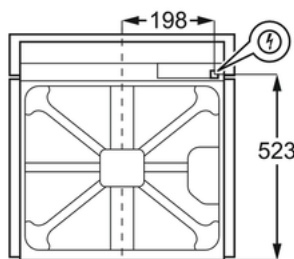

BEE435111M Forno

PSGBOV180DE00005