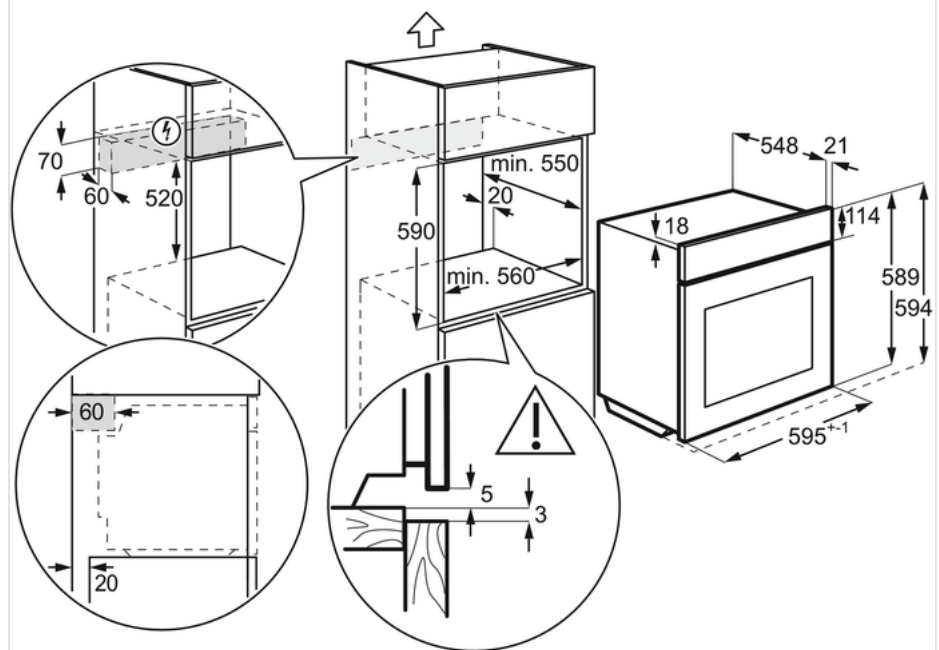

BEE435111M Forno

PSGBOV180DE00005