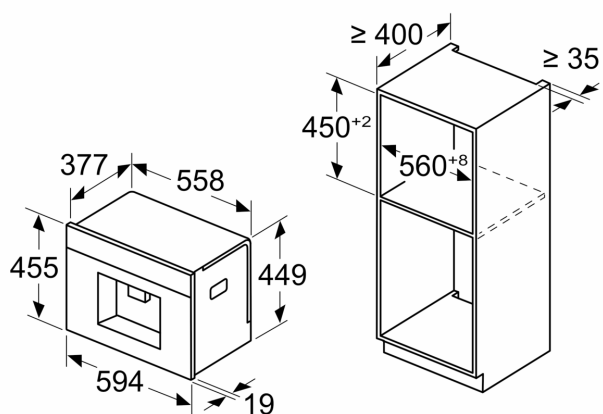

#### Acessórios

- Acessórios incluídos: K\*0021

**iQ700, Máquina de café  
totalmente automática  
integrável, Preto  
CT718L1B0**

Desenhos à escala

Medidas em mm

**A: 7,5 mm**

Medidas em mm

Recipientes de feijão e água são removidos pela frente  
Altura de instalação recomendada: 950–1450 mm

Medidas em mm

Recipientes de feijão e água são removidos pela frente  
Altura de instalação recomendada: 950–1450 mm

Medidas em mm

**Instalação do canto esquerdo**

Se se utilizar o limitador de dobradiça de 92°, a distância mín. à parede é de apenas 100 mm