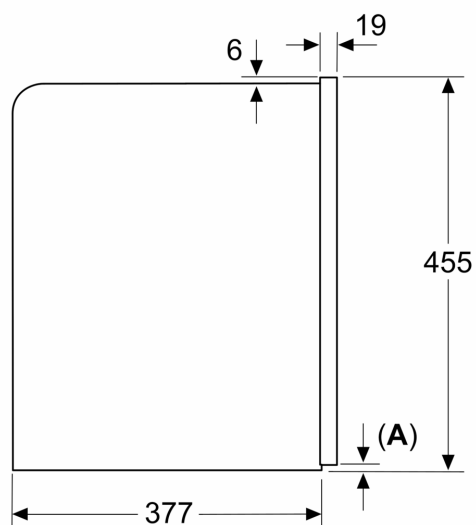

#### Diversos

- Recipiente de leite integrado com capacidade para 0,7 l
- Recipiente de grãos com capacidade para 500 g com tampa para proteção do aroma

- Saída de café iluminada
- Nível de moagem ajustável (multi-nível)
- Segurança para crianças

#### Acessórios

- Acessórios incluídos: K\*0021

**iQ700, Máquina de café  
totalmente automática  
integrável, Preto  
CT718L1B0**

Desenhos à escala

Medidas em mm

**A: 7,5 mm**

Medidas em mm

Recipientes de feijão e água são removidos pela frente  
Altura de instalação recomendada: 950–1450 mm

Medidas em mm

Recipientes de feijão e água são removidos pela frente  
Altura de instalação recomendada: 950–1450 mm

Medidas em mm

**Instalação do canto esquerdo**

Se se utilizar o limitador de dobradiça de 92°, a distância mín. à parede é de apenas 100 mm

Medidas em mm