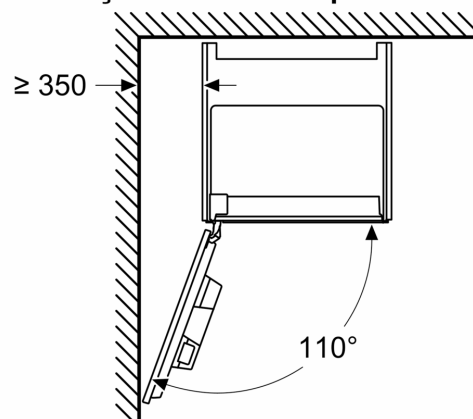

#### Acessórios

- Acessórios incluídos: K\*0021

**iQ700, Máquina de café  
totalmente automática  
integrável, Preto  
CT718L1B0**

Desenhos à escala

Medidas em mm

**A: 7,5 mm**

Medidas em mm

Recipientes de feijão e água são removidos pela frente  
Altura de instalação recomendada: 950–1450 mm

Medidas em mm

Recipientes de feijão e água são removidos pela frente  
Altura de instalação recomendada: 950–1450 mm

Medidas em mm

**Instalação do canto esquerdo**

Se se utilizar o limitador de dobradiça de 92°, a distância mín. à parede é de apenas 100 mm