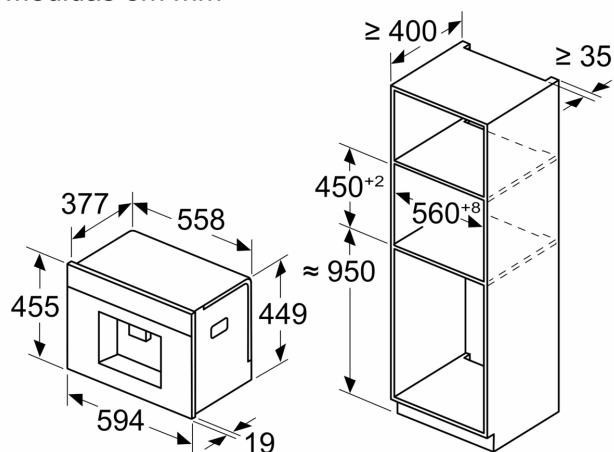

#### Acessórios

- Acessórios incluídos: K\*0021

**iQ700, Máquina de café  
totalmente automática  
integrável, Preto  
CT718L1B0**

Desenhos à escala

Medidas em mm

**A: 7,5 mm**

Medidas em mm

Recipientes de feijão e água são removidos pela frente  
Altura de instalação recomendada: 950–1450 mm

Medidas em mm

Recipientes de feijão e água são removidos pela frente  
Altura de instalação recomendada: 950–1450 mm

Medidas em mm

**Instalação do canto esquerdo**

Se se utilizar o limitador de dobradiça de 92°, a distância mín. à parede é de apenas 100 mm