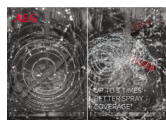

FFB63700PM Máquina de Lavar Loiça

CANTO-A-CANTO - COBERTURA TOTAL

A loiça mais empilhada ou de maior dimensão deve ser lavada com uma aspersão que alcance cada canto da cuba da máquina. O braço satélite aspersor das novas máquinas de lavar loiça da AEG garante que todos os cantos da máquina e cada centímetro do

Secar naturalmente

A nova tecnologia AirDry permite-lhe maximizar a performance de secagem através do fluxo de ar. A porta abre automaticamente cerca de 10cm quando o ciclo está na última fase e as lavagens estão concluídas. Assim, a sua loiça seca naturalmente e é

Mais benefícios:

- Programa especial para copos para uma proteção perfeita durante a lavagem

Características:

- Indicador do tempo residual
- Indicadores luminosos de falta de sal e abrilhantador
- 7 programas, 5 temperaturas
- Programas: 30 MIN 60°, AutoSense 45°-70°, Eco, Extra Silencioso, Vidros 45°, Intensivo 70°, PRO ZONE
- Início diferido 1h a 24h
- Cesto superior ajustável com carga
- Lavagem por sensores - detecta o nível de sujidade da loiça e ajusta o consumo de água
- Secagem Tecnologia AirDry