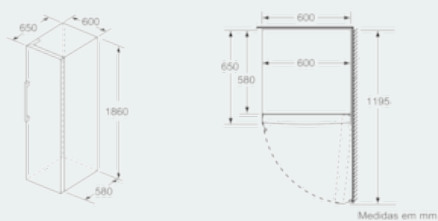

MEDIDAS

- Aparelho (A x L x P sem puxador): 186 x 60 x 65 cm

INFORMAÇÃO TÉCNICA

- Sentido de abertura da porta à direita, reversível
- Pés frontais ajustáveis em altura e rodas traseiras
- Abertura da porta a 90°
- Potência de ligação 90 W
- Voltagem: 220 - 240 V
- Classe climática: SN-T

iQ500, Congelador de instalação livre, 186 x 60 cm, Inox-easyclean GS36NAIDP

Desenhos à escala

	a	b	c	d	e	f
KSW36, GSO36	187					
KSV36, KSF36, GSN36, GSV36	186					
KSV33, GSN33, GSV33	176	60	65	58	60	119.5
KSV29, GSN29, GSV29	161					
GSV24	146					
GSN51	161					
GSN54	176	70	78	70	70	142
GSN58	191					