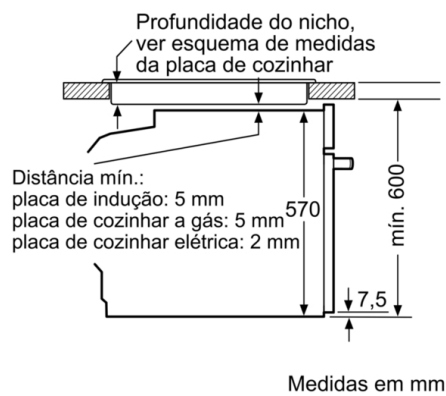

Technical data

Cor frontal do material : Inox
Tipo de construção : Encastrar
Sistema de limpeza incluído : PiroLítico+Hidrolítico
Medidas do nicho para instalação : 585-595 x 560-568 x 550 mm
Dimensões do produto : 595 x 594 x 548 mm
Dimensões do produto embalado : 675 x 690 x 660 mm
Material do painel de controlo : Inox
Material da porta : Vidro
Peso líquido : 37,1 kg
Volume útil (da cavidade) - cavidade 1 : 71 l
Método de cozedura : Ar quente, Ar quente suave, Calor inferior, Calor superior/inferior, Fase para pizzas, Grelhador com circ. de ar, Grelhador de grande superfície
Material da cavidade : Other
Controlo de temperatura : Electrónicos
Quantidade de luzes interiores : 1
Certificados de aprovação : CE, VDE
Comprimento do cabo de alimentação eléctrica : 120 cm
Código EAN : 4242005056637
Número de cavidades - (2010/30/CE) : 1
Classe de Eficiência Energética - (2010/30/EC) : A
Energy consumption per cycle conventional (2010/30/EC) : 0,99 kWh/cycle
Energy consumption per cycle forced air convection (2010/30/EC) : 0,81 kWh/cycle
Índice de Eficiência Energética (2010/30/EC) : 95,3 %
Classificação da ligação : 3600 W
Corrente : 16 A
Voltagem : 220-240 V
Frequência : 60; 50 Hz
Tipo de ficha : Ficha Schuko/Gardy c/ terra

Informação técnica:

- Comprimento cabo elétrico: 120 cm
- Tensão nominal: 220 - 240 V
- Potência de ligação 3.6 kW
- Classe de eficiência energética: A (numa escala de classes de eficiência energética de A+++ até D)
Consumo de energia por ciclo na função de aquecimento convencional: 0.99 kWh
Número de cavidades: 1
Fonte de energia: elétrica
Volume da cavidade: 71 litros

Medidas:

- Dimensões do aparelho (AxLxP): 595 x 594 x 548 mm
- Dimensões do nicho (AxLxP): 585-595 x 560-568 x 550 mm
- "Por favor consulte o esquema técnico de instalação"

**Serie | 4, Forno integrável, 60 x 60 cm, Inox
HBA5740S0**

Instalação com uma placa de cozinhar.

Medidas em mm

A: 19,5 mm
B: Espaço para ligação do aparelho 320 x 115 mm