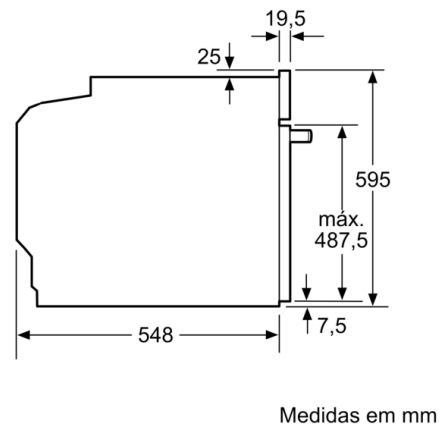

Technical data

Cor frontal do material : Inox
Tipo de construção : Encastrar
Sistema de limpeza incluído : PiroLítico+Hidrolítico
Medidas do nicho para instalação : 585-595 x 560-568 x 550 mm
Dimensões do produto : 595 x 594 x 548 mm
Dimensões do produto embalado : 675 x 690 x 660 mm
Material do painel de controlo : Inox
Material da porta : Vidro
Peso líquido : 37,1 kg
Volume útil (da cavidade) - cavidade 1 : 71 l
Método de cozedura : Ar quente, Ar quente suave, Calor inferior, Calor superior/inferior, Fase para pizzas, Grelhador com circ. de ar, Grelhador de grande superfície
Material da cavidade : Other
Controlo de temperatura : Electrónicos
Quantidade de luzes interiores : 1
Certificados de aprovação : CE, VDE
Comprimento do cabo de alimentação eléctrica : 120 cm
Código EAN : 4242005056637
Número de cavidades - (2010/30/CE) : 1
Classe de Eficiência Energética - (2010/30/EC) : A
Energy consumption per cycle conventional (2010/30/EC) : 0,99 kWh/cycle
Energy consumption per cycle forced air convection (2010/30/EC) : 0,81 kWh/cycle
Índice de Eficiência Energética (2010/30/EC) : 95,3 %
Classificação da ligação : 3600 W
Corrente : 16 A
Voltagem : 220-240 V
Frequência : 60; 50 Hz
Tipo de ficha : Ficha Schuko/Gardy c/ terra

Informação técnica:

- Comprimento cabo elétrico: 120 cm
- Tensão nominal: 220 - 240 V
- Potência de ligação 3.6 kW
- Classe de eficiência energética: A (numa escala de classes de eficiência energética de A+++ até D)
Consumo de energia por ciclo na função de aquecimento convencional: 0.99 kWh
Número de cavidades: 1
Fonte de energia: elétrica
Volume da cavidade: 71 litros

Medidas:

- Dimensões do aparelho (AxLxP): 595 x 594 x 548 mm
- Dimensões do nicho (AxLxP): 585-595 x 560-568 x 550 mm
- "Por favor consulte o esquema técnico de instalação"

**Serie | 4, Forno integrável, 60 x 60 cm, Inox
HBA5740S0**

Instalação com uma placa de cozinhar.

Medidas em mm

A: 19,5 mm
B: Espaço para ligação do aparelho 320 x 115 mm