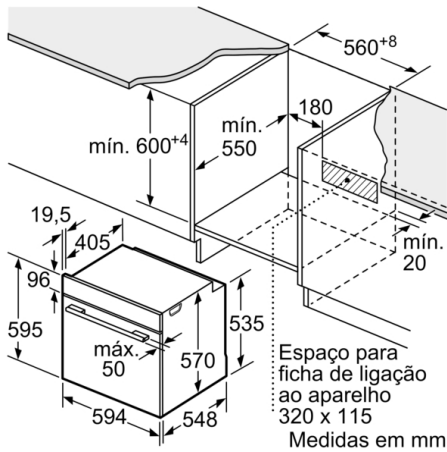

Technical data

Cor frontal do material : Inox
Tipo de construção : Encastrar
Sistema de limpeza incluído : PiroLítico+Hidrolítico
Medidas do nicho para instalação : 585-595 x 560-568 x 550 mm
Dimensões do produto : 595 x 594 x 548 mm
Dimensões do produto embalado : 675 x 690 x 660 mm
Material do painel de controlo : Inox
Material da porta : Vidro
Peso líquido : 37,1 kg
Volume útil (da cavidade) - cavidade 1 : 71 l
Método de cozedura : Ar quente, Ar quente suave, Calor inferior, Calor superior/inferior, Fase para pizzas, Grelhador com circ. de ar, Grelhador de grande superfície
Material da cavidade : Other
Controlo de temperatura : Electrónicos
Quantidade de luzes interiores : 1
Certificados de aprovação : CE, VDE
Comprimento do cabo de alimentação eléctrica : 120 cm
Código EAN : 4242005056637
Número de cavidades - (2010/30/CE) : 1
Classe de Eficiência Energética - (2010/30/EC) : A
Energy consumption per cycle conventional (2010/30/EC) : 0,99 kWh/cycle
Energy consumption per cycle forced air convection (2010/30/EC) : 0,81 kWh/cycle
Índice de Eficiência Energética (2010/30/EC) : 95,3 %
Classificação da ligação : 3600 W
Corrente : 16 A
Voltagem : 220-240 V
Frequência : 60; 50 Hz
Tipo de ficha : Ficha Schuko/Gardy c/ terra

Acessórios:

- Acessórios: Grelha, Assadeira universal

Segurança e ambiente:

- Temperatura máxima no vidro da porta: 30 °C (Medição do centro da porta após 1 hora de funcionamento do forno, a 180°C no tipo de aquecimento calor superior/ inferior).
- Bloqueio eletrónico da porta
Bloqueio de segurança
Desligar automático

Medidas:

- Dimensões do aparelho (AxLxP): 595 x 594 x 548 mm
- Dimensões do nicho (AxLxP): 585-595 x 560-568 x 550 mm
- "Por favor consulte o esquema técnico de instalação"

**Serie | 4, Forno integrável, 60 x 60 cm, Inox
HBA5740S0**

Instalação com uma placa de cozinhar.

Medidas em mm

A: 19,5 mm
B: Espaço para ligação do aparelho 320 x 115 mm