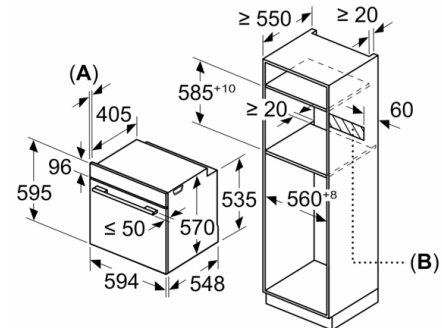

Technical data

Cor frontal do material : Inox
Tipo de construção : Encastrar
Sistema de limpeza incluído : PiroLítico+Hidrolítico
Medidas do nicho para instalação : 585-595 x 560-568 x 550 mm
Dimensões do produto : 595 x 594 x 548 mm
Dimensões do produto embalado : 675 x 690 x 660 mm
Material do painel de controlo : Inox
Material da porta : Vidro
Peso líquido : 37,1 kg
Volume útil (da cavidade) - cavidade 1 : 71 l
Método de cozedura : Ar quente, Ar quente suave, Calor inferior, Calor superior/inferior, Fase para pizzas, Grelhador com circ. de ar, Grelhador de grande superfície
Material da cavidade : Other
Controlo de temperatura : Electrónicos
Quantidade de luzes interiores : 1
Certificados de aprovação : CE, VDE
Comprimento do cabo de alimentação eléctrica : 120 cm
Código EAN : 4242005056637
Número de cavidades - (2010/30/CE) : 1
Classe de Eficiência Energética - (2010/30/EC) : A
Energy consumption per cycle conventional (2010/30/EC) : 0,99 kWh/cycle
Energy consumption per cycle forced air convection (2010/30/EC) : 0,81 kWh/cycle
Índice de Eficiência Energética (2010/30/EC) : 95,3 %
Classificação da ligação : 3600 W
Corrente : 16 A
Voltagem : 220-240 V
Frequência : 60; 50 Hz
Tipo de ficha : Ficha Schuko/Gardy c/ terra

Informação técnica:

- Comprimento cabo elétrico: 120 cm
- Tensão nominal: 220 - 240 V
- Potência de ligação 3.6 kW
- Classe de eficiência energética: A (numa escala de classes de eficiência energética de A+++ até D)
Consumo de energia por ciclo na função de aquecimento convencional: 0.99 kWh
Número de cavidades: 1
Fonte de energia: elétrica
Volume da cavidade: 71 litros

Medidas:

- Dimensões do aparelho (AxLxP): 595 x 594 x 548 mm
- Dimensões do nicho (AxLxP): 585-595 x 560-568 x 550 mm
- "Por favor consulte o esquema técnico de instalação"

**Serie | 4, Forno integrável, 60 x 60 cm, Inox
HBA5740S0**

Instalação com uma placa de cozinhar.

Medidas em mm

A: 19,5 mm
B: Espaço para ligação do aparelho 320 x 115 mm