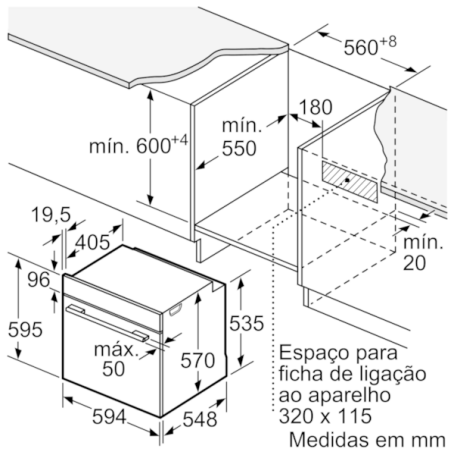

### Technical data

Cor frontal do material :	Preto
Tipo de construção :	Encastar
Sistema de limpeza incluído :	Pirolítico
Medidas do nicho para instalação(mm) :	585-595 x 560-568 x 550
Dimensões do produto (mm) :	595 x 594 x 548
Dimensões do produto embalado :	675 x 690 x 660
Material do painel de controlo :	Vidro
Material da porta :	Vidro
Peso líquido (kg) :	38,325
Volume útil (da cavidade) - cavidade 1 :	71
Método de cozedura :	Ar quente, Calor superior/inferior, Descongelação, Estufar lentamente, Fase para pizzas, Grelhador com circ. de ar, Grelhador de grande superfície, Manter quente
Material da cavidade :	Other
Controlo de temperatura :	Electrónicos
Quantidade de luzes interiores :	1
Certificados de aprovação :	CE, VDE
Comprimento do cabo de alimentação eléctrica (cm) :	120
Código EAN :	4242005178179
Número de cavidades - (2010/30/CE) :	1
Classe de eficiência energética :	A
Energy consumption per cycle conventional (2010/30/EC) :	0,99
Energy consumption per cycle forced air convection (2010/30/EC) :	0,81
Índice de Eficiência Energética (2010/30/EC) :	95,3
Potência (W) :	3600
Corrente (A) :	16
Voltagem (V) :	220-240
Frequência (Hz) :	50; 60
Tipo de ficha :	Ficha Schuko/Gardy c/ terra

#### **Medidas:**

- Dimensões do aparelho (AxLxP): 595 x 594 x 548 mm
- Dimensões do nicho (AxLxP): 585-595 x 560-568 x 550 mm
- "Por favor consulte o esquema técnico de instalação"

## Serie | 6, Forno integrável, Preto HBG5780B6

Medidas em mm

Instalação com uma placa de cozinhar.

Medidas em mm

Medidas em mm

Medidas em mm