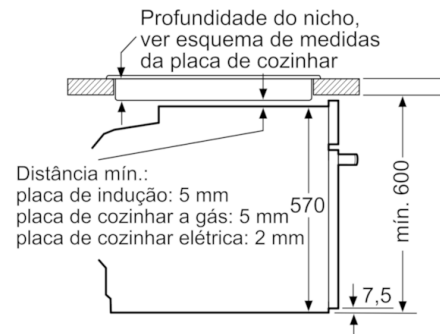

### Technical data

Cor frontal do material :	Preto
Tipo de construção :	Encastar
Sistema de limpeza incluído :	Pirolítico
Medidas do nicho para instalação(mm) :	585-595 x 560-568 x 550
Dimensões do produto (mm) :	595 x 594 x 548
Dimensões do produto embalado :	675 x 690 x 660
Material do painel de controlo :	Vidro
Material da porta :	Vidro
Peso líquido (kg) :	38,325
Volume útil (da cavidade) - cavidade 1 :	71
Método de cozedura :	Ar quente, Calor superior/inferior, Descongelação, Estufar lentamente, Fase para pizzas, Grelhador com circ. de ar, Grelhador de grande superfície, Manter quente
Material da cavidade :	Other
Controlo de temperatura :	Electrónicos
Quantidade de luzes interiores :	1
Certificados de aprovação :	CE, VDE
Comprimento do cabo de alimentação eléctrica (cm) :	120
Código EAN :	4242005178179
Número de cavidades - (2010/30/CE) :	1
Classe de eficiência energética :	A
Energy consumption per cycle conventional (2010/30/EC) :	0,99
Energy consumption per cycle forced air convection (2010/30/EC) :	0,81
Índice de Eficiência Energética (2010/30/EC) :	95,3
Potência (W) :	3600
Corrente (A) :	16
Voltagem (V) :	220-240
Frequência (Hz) :	50; 60
Tipo de ficha :	Ficha Schuko/Gardy c/ terra

#### **Medidas:**

- Dimensões do aparelho (AxLxP): 595 x 594 x 548 mm
- Dimensões do nicho (AxLxP): 585-595 x 560-568 x 550 mm
- "Por favor consulte o esquema técnico de instalação"

## Serie | 6, Forno integrável, Preto HBG5780B6

Medidas em mm

Instalação com uma placa de cozinhar.

Medidas em mm

Medidas em mm

Medidas em mm