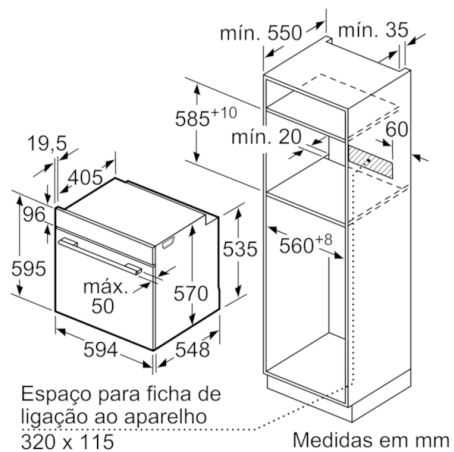

### Technical data

Cor frontal do material :	Preto
Tipo de construção :	Encastar
Sistema de limpeza incluído :	Pirolítico
Medidas do nicho para instalação(mm) :	585-595 x 560-568 x 550
Dimensões do produto (mm) :	595 x 594 x 548
Dimensões do produto embalado :	675 x 690 x 660
Material do painel de controlo :	Vidro
Material da porta :	Vidro
Peso líquido (kg) :	38,325
Volume útil (da cavidade) - cavidade 1 :	71
Método de cozedura :	Ar quente, Calor superior/inferior, Descongelação, Estufar lentamente, Fase para pizzas, Grelhador com circ. de ar, Grelhador de grande superfície, Manter quente
Material da cavidade :	Other
Controlo de temperatura :	Electrónicos
Quantidade de luzes interiores :	1
Certificados de aprovação :	CE, VDE
Comprimento do cabo de alimentação eléctrica (cm) :	120
Código EAN :	4242005178179
Número de cavidades - (2010/30/CE) :	1
Classe de eficiência energética :	A
Energy consumption per cycle conventional (2010/30/EC) :	0,99
Energy consumption per cycle forced air convection (2010/30/EC) :	0,81
Índice de Eficiência Energética (2010/30/EC) :	95,3
Potência (W) :	3600
Corrente (A) :	16
Voltagem (V) :	220-240
Frequência (Hz) :	50; 60
Tipo de ficha :	Ficha Schuko/Gardy c/ terra

#### **Medidas:**

- Dimensões do aparelho (AxLxP): 595 x 594 x 548 mm
- Dimensões do nicho (AxLxP): 585-595 x 560-568 x 550 mm
- "Por favor consulte o esquema técnico de instalação"

## Serie | 6, Forno integrável, Preto HBG5780B6

Medidas em mm

Instalação com uma placa de cozinhar.

Medidas em mm

Medidas em mm

Medidas em mm