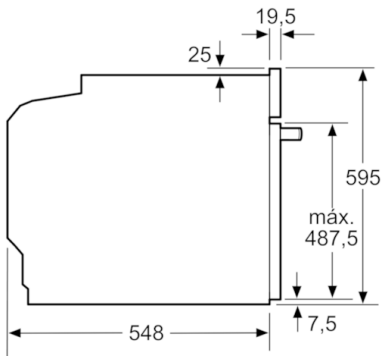

Serie | 6, Forno integrável, Preto HBG5780B6

Medidas em mm