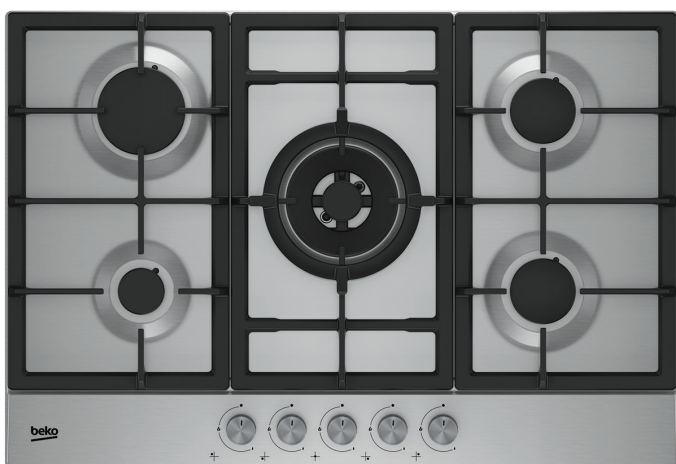

Placa de gas HIAW 75225 SL

Inox

EAN: 8690842157028

Isqueiro Integrado

Valvula de segurança nos queimadores

Características gerais

Placa independente

Placa metálica de cor inox.

Suporte dos queimadores de ferro forjado. 5 queimadores:

4 queimadores standard

1 queimador de alta potencia 5 kW
suporte para Wok incluído.

Ignição automática integrada no comando.

Comandos de regulação na parte frontal.

Válvula de segurança nos queimadores.

Potencia dos queimadores

- Pressão Gas Butano G30—37 mbar
- Pressão Gas Natural G20—20 mbar
- Potencia frontal esquerda 1 kW
- Potencia frontal direita 1,75 kW
- Potencia posterior esquerda 2,9 kW
- Potencia posterior direita 1,75 kW
- Potencia central 5 kW

Dimensões

- Dimensões do produto 4,6 x 75 x 51 cm
- Dimensões do nicho 56 x 49 cm
- Dimensões produto com embalagem 18 x 83 x 60 cm
- Peso net / bruto 15,20 / 16,30 kg

Especificações Técnicas	
Marca	BEKO
Modelo	HIAW75225SL
Tipo de placa	
Elétrica	-
Gas	Sim
Mista	-
Número de queimadores	5
Eficiência energética por queimador de gas	
Zona frontal esquerda	-
Zona traseira esquerda	62
Zona frontal direita	61
Zona traseira direita	61
Zona direita	-
Zona central	56
Zona esquerda	-
Zona frontal	-
Zona traseira	-
Eficiência energética da placa de gas	60