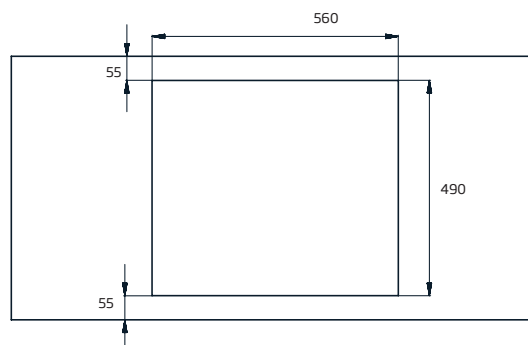

Válvula de segurança nos queimadores.

Potencia dos queimadores

- Pressão Gas Butano G30—37 mbar
- Pressão Gas Natural G20—20 mbar
- Potencia frontal esquerda 1 kW
- Potencia frontal direita 1,75 kW
- Potencia posterior esquerda 2,9 kW
- Potencia posterior direita 1,75 kW
- Potencia central 5 kW

Dimensões

- Dimensões do produto 4,6 x 75 x 51 cm
- Dimensões do nicho 56 x 49 cm
- Dimensões produto com embalagem 18 x 83 x 60 cm
- Peso net / bruto 15,20 / 16,30 kg

Especificações Técnicas	
Marca	BEKO
Modelo	HIAW75225SL
Tipo de placa	
Elétrica	-
Gas	Sim
Mista	-
Número de queimadores	5
Eficiência energética por queimador de gas	
Zona frontal esquerda	-
Zona traseira esquerda	62
Zona frontal direita	61
Zona traseira direita	61
Zona direita	-
Zona central	56
Zona esquerda	-
Zona frontal	-
Zona traseira	-
Eficiência energética da placa de gas	60