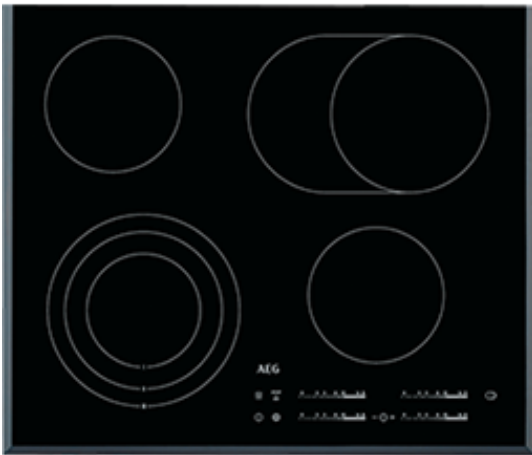

HK654070FB Placas

Definições precisas com apenas um toque

Selecione as definições de que necessita com o simples deslizar de um dedo. O interface DirekTouch dá-lhe controlo imediato às funcionalidades da placa.

Maximize as suas opções de cozedura

Esta placa tem uma zona expansível e uma zona multifunções oval para lhe permitir utilizar uma variedade maior de formas e tamanhos de tachos e panelas.

Mais benefícios:

Especificações técnicas:

- BI dimensions HxWxD in mm : x560x490
- Dimensões da placa : 620x520
- Cor principal : Preto
- Tipo de placa : Vitrocerâmica
- Suporte para recipientes da placa : Não
- Acessórios opcionais : No
- Comprimento do cabo, (m) : 1.5
- Potência máxima, w : 7100
- Potência máxima gás, w : 0
- Voltagem, V : 220-240
- Código de Produto (PNC) : 949 595 012
- Cor : Preto
- International colour (Icon) : Black