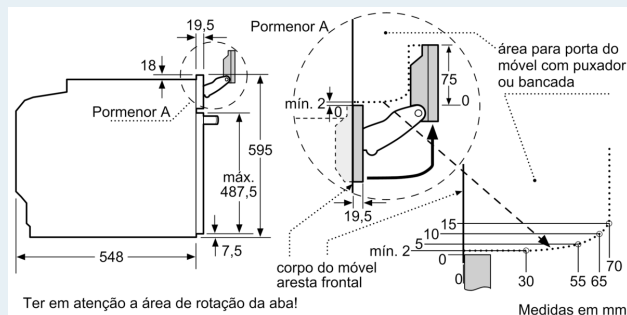

Interruptor contacto da porta

Informação técnica:

- Comprimento cabo elétrico: 120 cm
- Tensão nominal: 220 - 240 V
- Potência de ligação 3.6 kW
- Classe de eficiência energética: A+ (numa escala de classes de eficiência energética de A+++ até D), Consumo de energia por ciclo na função de aquecimento convencional (ar quente): 0.87 kWh, Número de cavidades: 1,
- Fonte de energia: elétrica, Volume da cavidade:71 litros

Medidas:

- Dimensões do aparelho (AxLxP): 595 x 594 x 548 mm
- Dimensões do nicho (AxLxP): 585-595 x 560-568 x 550 mm
- "Por favor consulte o esquema técnico de instalação"

iQ700, Forno integrável com função vapor, 60 x 60 cm, Preto HR736G1B1

Desenhos à escala

Montagem de dois aparelhos sobrepostos

Renovação do ar

A: Abertura p/admissão ar $\geq 200 \text{ cm}^2$

Se o aparelho for instalado por baixo de uma placa de cozinhar, tem de ser observada a seguinte espessura da bancada (se necessário incl. estrutura inferior).