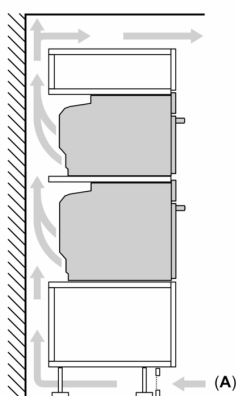

Equipamento interior

Technical data

Tipo de instalação: Integrar
 Sistema de limpeza incluído: Programa de limpeza EcoClean, Hidrolítico
 Medidas do nicho para instalação (AxLxP): 585-595 x 560-568 x 550 mm
 Dimensões do produto: 595 x 594 x 548 mm
 Dimensões do produto embalado: 675 x 660 x 690 mm
 Material do painel de controlo: Vidro
 Material da porta: Vidro
 Peso líquido: 41.4 kg
 Volume útil (da cavidade) - cavidade 1: 71 l
 Modos de aquecimento: Regenerar, Ar quente 4D, Grelhador de grande superfície, Ar quente suave, Grelhador de peq. superfície, Calor superior/inferior, Calor convencional suave, Fase para pizzas, Estufar lentamente, Especial comida ultracongelada, Calor inferior, Grelhador com circ. de ar, pré-aquecimento, Manter quente
 Controlo de temperatura: Electrónicos
 Quantidade de luzes interiores: 1
 Comprimento do cabo de ligação: 120.0 cm
 Código EAN: 4242003902417
 Número de cavidades - (2010/30/CE): 1
 Classe de Eficiência Energética - (2010/30/EC): A+
 Energy consumption per cycle conventional (2010/30/EC): 0.87 kWh/cycle
 Energy consumption per cycle forced air convection (2010/30/EC): 0.69 kWh/cycle
 Índice de Eficiência Energética (2010/30/EC): 81.2 %
 Potência da ligação: 3600 W
 Protetor de fusível: 16 A
 Voltagem: 220-240 V
 Frequência: 50; 60 Hz
 Tipo de ficha: Ficha Schuko/Gardy c/ terra
 Acessórios incluídos: 1 x Tabuleiro esmaltado, 1 x Grelha, 1 x Assadeira universal

Medidas:

- Dimensões do aparelho (AxLxP): 595 x 594 x 548 mm
- Dimensões do nicho (AxLxP): 585-595 x 560-568 x 550 mm
- "Por favor consulte o esquema técnico de instalação"

iQ700, Forno integrável com função vapor, 60 x 60 cm, Preto HR736G1B1

Desenhos à escala

Montagem de dois aparelhos sobrepostos

Renovação do ar

A: Abertura p/admissão ar $\geq 200 \text{ cm}^2$

Se o aparelho for instalado por baixo de uma placa de cozinhar, tem de ser observada a seguinte espessura da bancada (se necessário incl. estrutura inferior).