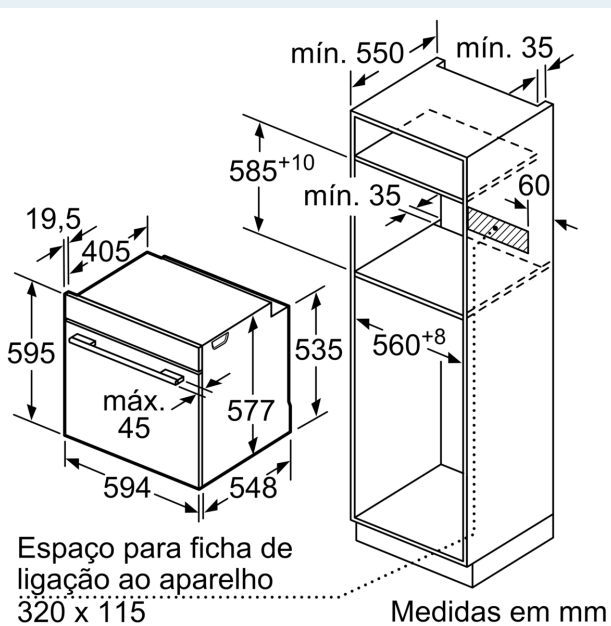

Se o aparelho for instalado por baixo de uma placa de cozinhar, tem de ser observada a seguinte espessura da bancada (se necessário incl. estrutura inferior).

Tipo de placa	espessura mín. da bancada	
	saliente	plana à superfície
Placa de indução	37 mm	38 mm
Placa de indução de superfície integral	47 mm	48 mm
Placa a gás	30 mm	38 mm
Placa elétrica	27 mm	30 mm