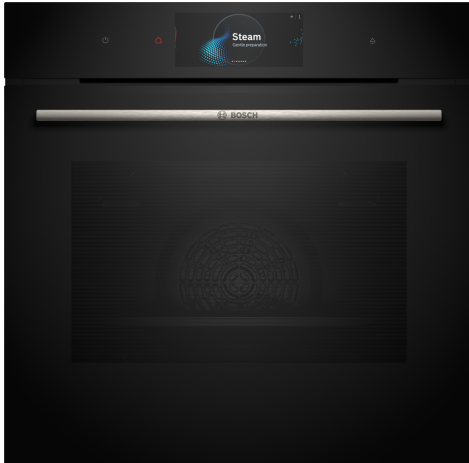

**Serie 8, Forno integrável com função vapor, 60 x 60 cm, Preto HRG7784B1**

**A+**

**Acessórios incluídos**

1 x Tabuleiro esmaltado, 1 x Grelha, 1 x Assadeira universal

**Acessórios opcionais**

HEZ327000 Set pedra pizza e pá em madeira, HEZ333001 Tampa para tabuleiro profissional, HEZ530000 2 tabuleiros twin, HEZ531010 :, HEZ532010 Tabuleiro com revestimento antiaderente, HEZ617000 Acessórios fogões/fornos eléctricos, HEZ629070 Tabuleiro Air Fry & Grelhador, HEZ631070 :, HEZ632070 :, HEZ633001 Tampa para tabuleiro profissional, HEZ633070 Tabuleiro profissional, HEZ633073 Tabuleiro profissional, HEZ634000 :, HEZ635001 Acessórios fogões/fornos eléctricos, HEZ636000 Tabuleiro em vidro, HEZ638070 ClipRail (1 raile teles ind pyro), HEZ660060 Friso para ocultar prateleira do móvel, HEZ664000 :, HEZ915003 Assadeira de vidro, HEZGOAS00 :

**O forno integrável com adição de vapor com Anel de Controlo Digital e TFT-touchdisplay. Função Assist para refeições: prepara automaticamente os seus pratos para que fiquem crocantes e suculentos, PerfectRoast Plus, PerfectBake Plus. Home Connect para controlo através da app.**

## Serie 8, Forno integrável com função vapor, 60 x 60 cm, Preto HRG7784B1

**O forno integrável com adição de vapor com Anel de Controlo Digital e TFT-touchdisplay. Função Assist para refeições: prepara automaticamente os seus pratos para que fiquem crocantes e suculentos, PerfectRoast Plus, PerfectBake Plus. Home Connect para controlo através da app.**