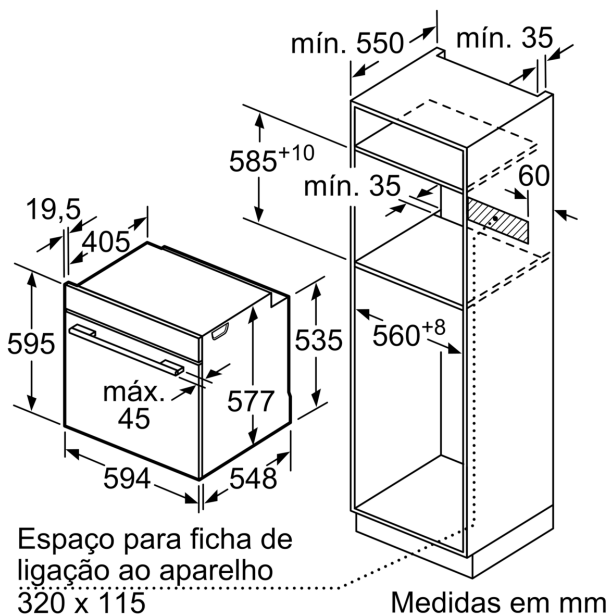

Se o aparelho for instalado por baixo de uma placa de cozinhar, tem de ser observada a seguinte espessura da bancada (se necessário incl. estrutura inferior).

Tipo de placa	espessura mín. da bancada	
	saliente	plana à superfície
Placa de indução	37 mm	38 mm
Placa de indução de superfície integral	47 mm	48 mm
Placa a gás	30 mm	38 mm
Placa elétrica	27 mm	30 mm