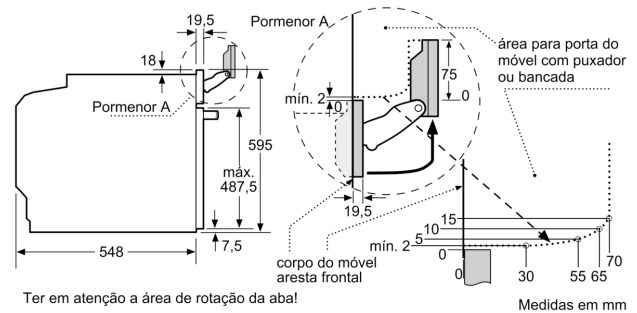

Se o aparelho for instalado por baixo de uma placa de cozinhar, tem de ser observada a seguinte espessura da bancada (se necessário incl. estrutura inferior).

Tipo de placa	espessura mín. da bancada	
	saliente	plana à superfície
Placa de indução	37 mm	38 mm
Placa de indução de superfície integral	47 mm	48 mm
Placa a gás	30 mm	38 mm
Placa elétrica	27 mm	30 mm