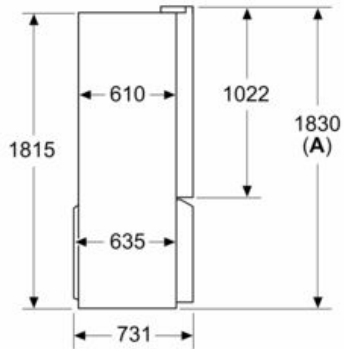

iQ500, Combinado French Door, multiDoor, 183 x 91 cm, Black Inox KF96NAXEA

Desenhos à escala

medidas em mm

- A:** A parte frontal pode ser ajustada entre 1830 e 1847, com os pés de nivelamento dianteiros totalmente estendidos
- B:** Adicione 25 para espaçadores fixos na traseira

medidas em mm

- A:** A parte frontal pode ser ajustada entre 1830 e 1847, com os pés de nivelamento dianteiros totalmente estendidos

medidas em mm

medidas em mm