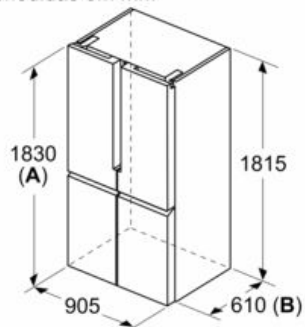

iQ500, Combinado French Door, multiDoor, 183 x 91 cm, Black Inox KF96NAXEA

Desenhos à escala

medidas em mm