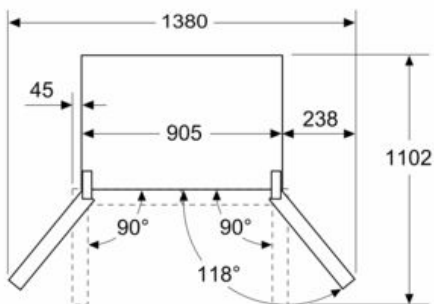

iQ500, Combinado French Door, multiDoor, 183 x 91 cm, Black Inox KF96NAXEA

Desenhos à escala

medidas em mm

- A:** A parte frontal pode ser ajustada entre 1830 e 1847, com os pés de nivelamento dianteiros totalmente estendidos
- B:** Adicione 25 para espaçadores fixos na traseira

medidas em mm

- A:** A parte frontal pode ser ajustada entre 1830 e 1847, com os pés de nivelamento dianteiros totalmente estendidos

medidas em mm

medidas em mm