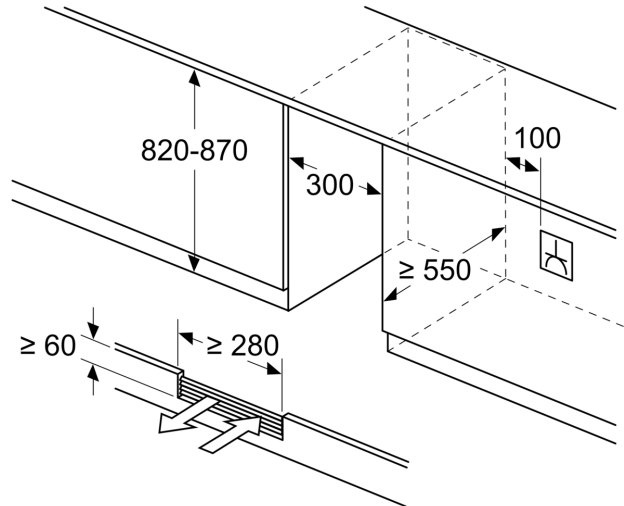

GARRAFEIRA

- 1 zona(s) com controlo independente da temperatura
- Amplit. de temperatura: 5-20 °C
- 4 prateleiras para garrafas para refrigerar um máx. de 21 garrafas de 0,75 l

INFORMAÇÃO TÉCNICA

- Ventilação direta através da base do aparelho
- Abertura da porta a 115°
- Porta com sentido de abertura à direita, permutável

MEDIDAS

- Nicho (A x L x P): 82.0 cm x 30.0 cm x 55.0 cm
- Aparelho (A x L x P sem puxador): 81.8 x 29.8 x 56.7 cm

Notas:

- Com base nos resultados do exame padrão de 24 horas. O consumo real depende da utilização/localização do aparelho.
- Este aparelho deverá servir apenas para refrigerar vinho

Serie 6, Garrafeira com porta em vidro, 82 x 30 cm
KUW20VHF0

Medidas em mm

medidas em mm

medidas em mm