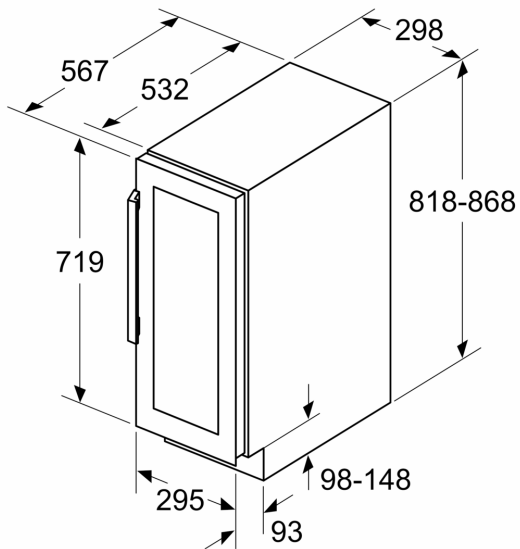

**Serie 6, Garrafeira com porta em vidro, 82 x 30 cm
KUW20VHF0**

**A sua garrafeira pessoal: encastrável
debaixo de bancada e com 30 cm de
largura, com temperatura precisa e
ajustável entre 5-20 °C**

- A garrafeira com espaço para armazenar até 21 garrafas 0,75 l à temperatura ideal
- Luz LED com modo de apresentação: iluminação perfeita para a sua coleção de vinhos.
- Instale a sua garrafeira na lateral, que melhor se ajusta, uma vez que é possível alterar o sentido da abertura da porta.

MEDIDAS

- Nicho (A x L x P): 82.0 cm x 30.0 cm x 55.0 cm
- Aparelho (A x L x P sem puxador): 81.8 x 29.8 x 56.7 cm

Notas:

- Com base nos resultados do exame padrão de 24 horas. O consumo real depende da utilização/localização do aparelho.
- Este aparelho deverá servir apenas para refrigerar vinho

Serie 6, Garrafeira com porta em vidro, 82 x 30 cm
KUW20VHF0

Medidas em mm

medidas em mm

medidas em mm