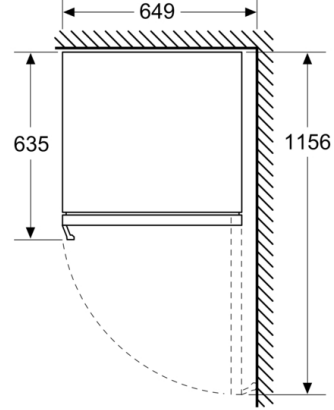

- Ventilação direta através da base do aparelho
- Abertura da porta a 115°
- Não
- Porta com sentido de abertura à direita, permutável

MEDIDAS

- Nicho (A x L x P): 82.0 cm x 60.0 cm x 56.0 cm
- Aparelho (A x L x P sem puxador): 81.8 x 59.8 x 58.1 cm

**Serie | 6, Garrafeira com porta em vidro, 82
x 60 cm
KUW21AHG0**

Medidas em mm

medidas em mm

medidas em mm