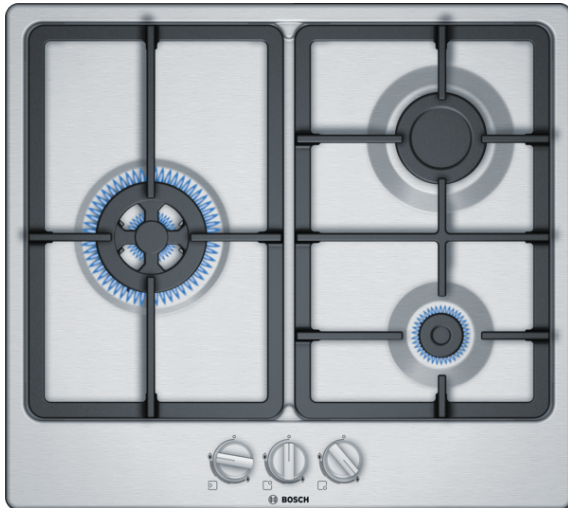

Serie | 4

PGC6B5B90
60 cm, Placa a gás**Placa a gás com comandos frontais: para cozinhar de forma fácil e simples.**

- **Queimador Wok:** cozinhar com potência até 3,3 kW.
- **Grelhas contínuas de ferro fundido:** para a máxima estabilidade.
- Comandos ergonômicos para uma utilização fácil e precisa.

Technical data

Nome/família do produto :	Caixa de comandos para gás
Tipo de construção :	Encastrar
Fonte de energia :	Gás
Secção de planos de cozedura/tampas apenas para aparelhos independentes :	3
Medidas do nicho para instalação(mm) :	45 x 560-562 x 480-492
Largura :	582
Dimensões do produto (mm) :	45 x 582 x 520
Dimensões do produto embalado :	141 x 651 x 578
Peso líquido (kg) :	9,378
Peso bruto (kg) :	10,0
Indicador de calor residual :	Nenhum
Localização do painel de controlo :	Parte frontal da placa
Material de superfície básico :	Inox
Cor da superfície :	Inox
Cor da armação :	Inox
Certificados de aprovação :	CE
Comprimento do cabo de alimentação eléctrica (cm) :	100
Código EAN :	4242005119349
Classificação da ligação eléctrica (W) :	1
Classificação da ligação (kW)-gás :	6000
Corrente (A) :	3
Voltagem (V) :	220-240
Frequência (Hz) :	60; 50

4 242005 119349

Serie | 4 Placas

PGC6B5B90

60 cm, Placa a gás

Placa a gás com comandos frontais: para cozinhar de forma fácil e simples.

Design

- Inox

Conforto

- Comandos ergonómicos
- Isqueiro eléctrico integrado no comando
- Grelhas de ferro fundido com apoios em borracha

Potência e Dimensões

- 2 queimadores a gás + 1 queimador Wok
- Esquerda: queimador para Wok até 3.3 kW
- Atrás direita: queimador normal até 3 kW
- Frente direita: queimador económico até 1 kW