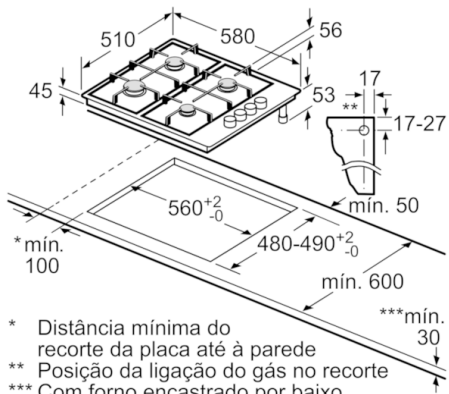

Technical data

Nome/família do produto :	Caixa de comandos para gás
Tipo de construção :	Encastrar
Fonte de energia :	Gás
Secção de planos de cozedura/tampas apenas para aparelhos independentes :	3
Medidas do nicho para instalação(mm) :	45 x 560-562 x 480-492
Largura :	582
Dimensões do produto (mm) :	45 x 582 x 520
Dimensões do produto embalado :	141 x 651 x 578
Peso líquido (kg) :	9,378
Peso bruto (kg) :	10,0
Indicador de calor residual :	Nenhum
Localização do painel de controlo :	Parte frontal da placa
Material de superfície básico :	Inox
Cor da superfície :	Inox
Cor da armação :	Inox
Certificados de aprovação :	CE
Comprimento do cabo de alimentação eléctrica (cm) :	100
Código EAN :	4242005119349
Classificação da ligação eléctrica (W) :	1
Classificação da ligação (kW)-gás :	6000
Corrente (A) :	3
Voltagem (V) :	220-240
Frequência (Hz) :	60; 50

- Comandos ergonómicos
- Isqueiro eléctrico integrado no comando
- Grelhas de ferro fundido com apoios em borracha

Potência e Dimensões

- 2 queimadores a gás + 1 queimador Wok
- Esquerda: queimador para Wok até 3.3 kW
- Atrás direita: queimador normal até 3 kW
- Frente direita: queimador económico até 1 kW

Ambiente e Segurança

- Segurança termoelétrica
- Preparada para gás natural (20 mbar)

Medidas (mm):

- "Por favor consulte o esquema técnico de instalação"
- Nicho (AxLxP): 45 x 560 x 480 mm
- Aparelho (LxP): 582 x 520 mm
- Espessura mínima da bancada: 30 mm
- Potência total da ligação a gás: 6 kW
- Comprimento do cabo de ligação: 100 cm

Acessórios

- Inclui injectores para gás butano (28-30/37mbar)

Serie | 4 Placas
PGC6B5B90
60 cm, Placa a gás

- * Distância mínima do recorte da placa até à parede
 - ** Posição da ligação do gás no recorte
 - *** Com forno encastrado por baixo eventualmente mais; ver requisitos de medidas do forno
- Medidas em mm