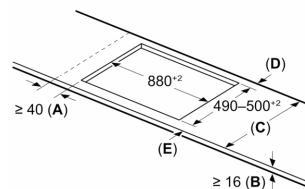

Technical data

Nome/família do produto: Disco/queimador vitrocerâmica
Tipo de construção: Encastre
Fonte de energia: Eletricidade
Número de zonas que podem ser usadas ao: 5
Medidas do nicho para instalação: 51 x 880-880 x 490-500 mm
Largura: 918 mm
Dimensões do produto: 51 x 918 x 522 mm
Dimensões do produto embalado: 126 x 1073 x 608 mm
Peso líquido: 17.2 kg
Peso bruto: 21.0 kg
Indicador de calor residual: Separado
Localização do painel de controlo: Frente
Material de superfície básico: Vidro
Cor da superfície: Preto
Comprimento do cabo de alimentação eléctrica: 100.0 cm
Código EAN: 4242005394098
Voltagem: 220-240 V
Frequência: 50; 60 Hz

Instalação

- Dimensões do produto (AxLxP mm): 51 x 918 x 522
- Dimensões do nicho para a instalação (AxLxP mm) : 51 x 880 x (490 - 500)
- Espessura mínima da bancada: 16 mm
- Potência de ligação: 11.1 kW
- Potência máxima regulável: se necessário, limite a potência máxima (dependendo da proteção dos fusíveis da instalação elétrica).

**Serie 6, Placa de indução, 90 cm,
Preto, Instalação na superfície sem
moldura
PIV931HC1E**

Medidas em mm

Medidas em mm

A: Distância mín. desde o nicho da placa até à parede

B: O espaço livre entre a superfície da bancada e a parte superior da frente do forno deve ser de 30 mm