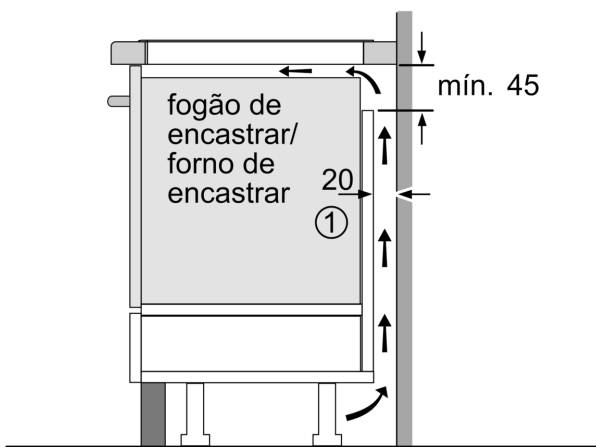

A: Profundidade de encaixe

① É necessário prever um espaço para ventilação.

Medidas em mm