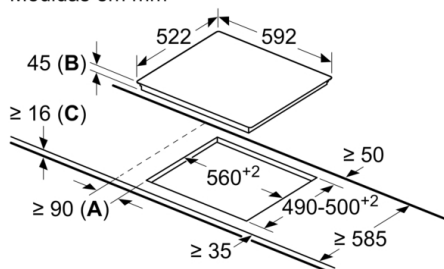

Serie | 4, Placa vitrocerâmica , 60 cm, Preto PKF611BB8E

Medidas em mm

- **A:** Distância mínima entre o recorte da placa e a parede.
- **B:** Profundidade do nicho
- **C:** Com o forno encastrado por baixo, mín. 20, possivelmente mais; ver requisitos de espaço para o forno.