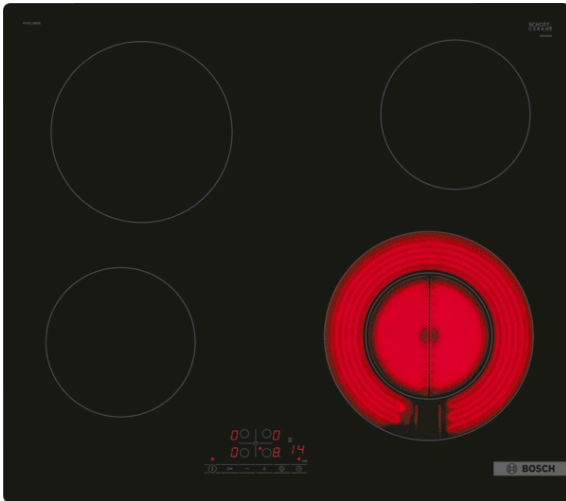

**Serie | 4, Placa vitrocerâmica , 60 cm,  
Preto  
PKF611BB8E**

**Acessórios opcionais**

HEZ9SE030 : Conjunto de painelas

**A placa vitrocerâmica: torna o processo de  
confeção e limpeza particulamente fácil.**

- **TouchSelect:** selecção da zona desejada e fácil ajuste do nível pretendido.
- **Zona de confeção com 21 cm:** zona extensível para cozinhar.
- **ReStart:** a placa desliga-se automaticamente quando algo entorna e guarda as configurações seleccionadas.
- **Programação de tempo com função desligar automático:** desliga a zona de cozedura após o tempo programado terminar.
- **Bloqueio de segurança para crianças:** bloqueia o painel de controlo para prevenir eventuais alterações acidentais.

**Technical data**

Nome/família do produto : Disco/queimador vitrocerâmica

Tipo de construção : Encastrar

Entrada de energia : Eléctrica

Secção de planos de cozedura/tampos apenas para aparelhos independentes : 4

Peso líquido : 7,7 kg

Peso bruto : 8,4 kg

Indicador de calor residual : Separado

Localização do painel de controlo : Parte frontal da placa

Material de superfície básico : Vitrocerâmica

Cor da superfície : Preto