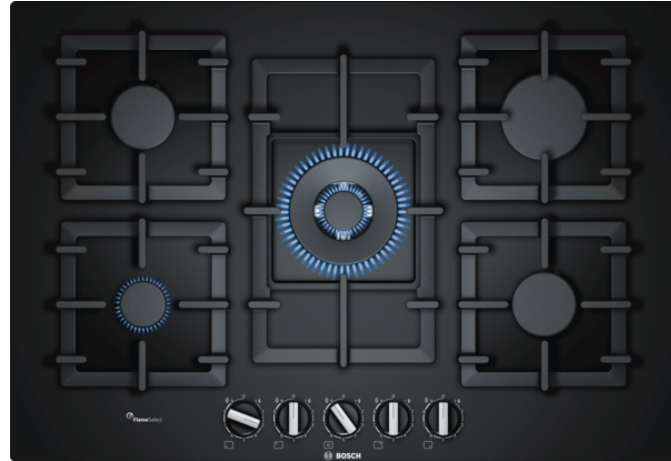

# BOSCH

Bosch  
PPQ7A6B90  
Placa a gás

Anterior:

Seguinte:

Código EAN:  
4242002914985

programa de vendas:

**Serie | 6**

**PPQ7A6B90**

**Placa a gás com comandos integrados, 75 cm, Vidro endurecido, Preto**

#### Design

- Vidro endurecido Preto
- Possibilidade de instalar sob a bancada ou encastrada na bancada