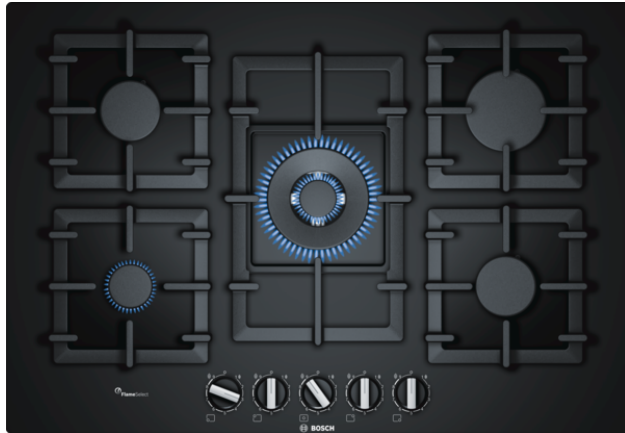

##### Características

Nome/família do produto : Caixa de comandos para gás  
 Tipo de construção : Encastrar  
 Fonte de energia : Gás  
 Secção de planos de cozedura/ tampos apenas para aparelhos independentes : 5  
 Medidas do nicho para instalação(mm) : 45 x 560-562 x 480-492  
 Largura : 752  
 Dimensões do produto (mm) : 45 x 752 x 520  
 Dimensões do produto embalado : 145 x 793 x 597  
 Peso líquido (kg) : 17,8  
 Peso bruto (kg) : 19,0  
 Indicador de calor residual : Nenhum  
 Localização do painel de controlo : Parte frontal da placa  
 Material de superfície básico : Vidro duro  
 Cor da superfície : Preto  
 Cor da armação : Preto  
 Certificados de aprovação : CE, Eurasian, Morocco  
 Comprimento do cabo de alimentação eléctrica (cm) : 100  
 Código EAN : 4242002914985

# BOSCH

Serie | 6

PPQ7A6B90

Placa a gás com comandos integrados, 75 cm, Vidro endurecido, Preto

para encastre plano  
à superfície