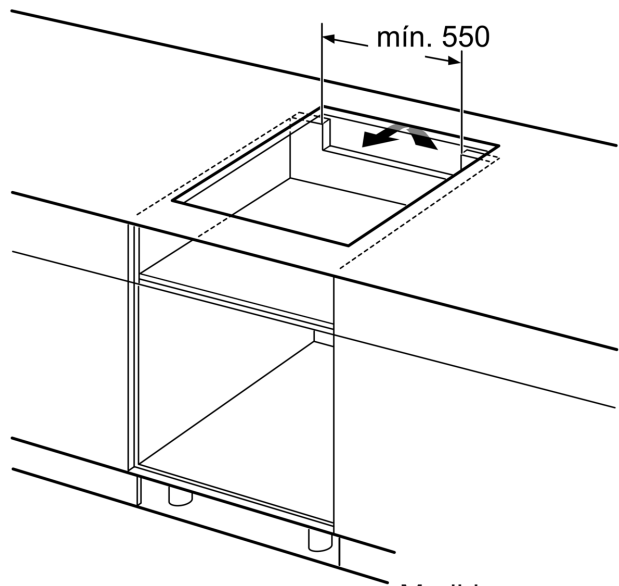

① É necessário prever um espaço para ventilação.

Medidas em mm