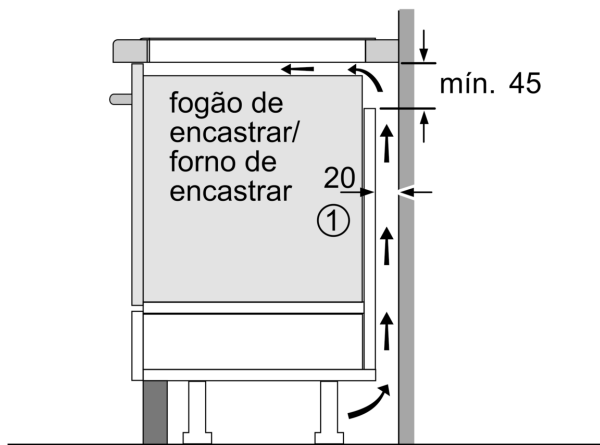

A: Profundidade de encaixe