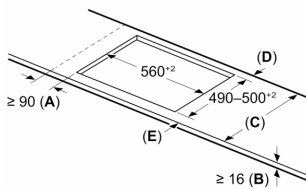

**Serie 6, Placa de indução, 70 cm,
Preto, Instalação na superfície sem
moldura
PVS731HC1E**

Medidas em mm