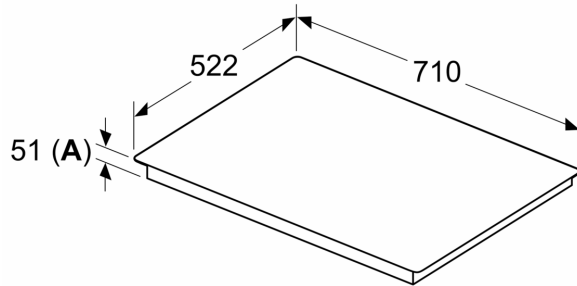

C	D	E
585-600	50	≥ 35
> 600	≥ 50	≥ 50

A: Distância mín. desde o nicho da placa até à parede

B: O espaço livre entre a superfície da bancada e a parte superior da frente do forno deve ser de 30 mm

Ver requisitos de espaço para o forno

A bancada na qual se vai instalar a placa deve suportar cargas de aprox. 60 kg; devem utilizar-se subestruturas adequadas, se necessário

Medidas em mm