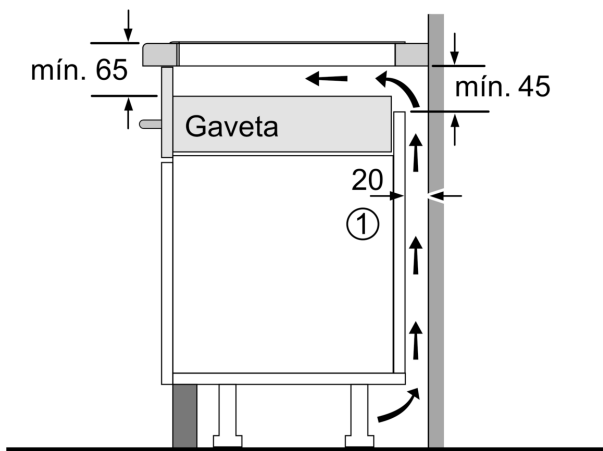

①
Espaço para ventilação
tem de estar previsto.

Medidas em mm