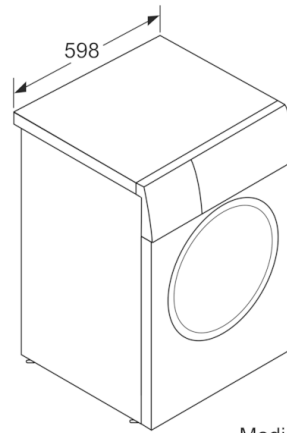

**Technical data**

Tipo de construção :	Livre instalação
Altura sem tampo (mm) :	850
Dimensões do produto (mm) :	848 x 598 x 550
Peso líquido (kg) :	69,776
Classificação da ligação (W) :	2300
Corrente (A) :	10
Voltagem (V) :	220-240
Frequência (Hz) :	50
Certificados de aprovação :	CE, VDE
Comprimento do cabo de alimentação eléctrica (cm) :	160
Classe de desempenho de lavagem :	A
De que lado está montada a porta? :	À esquerda
Rodas :	Não
Código EAN :	4242005226986
Capacidade algodão (kg) - NOVO (2010/30/EC) :	7,0
Classe de Eficiência Energética - (2010/30/EC) :	A+++
Consumo de energia anual (kWh/annum) - NOVO (2010/30/EC) :	157,00
:	0,12
:	0,50
Consumo anual de água (l/annum) - NOVO (2010/30/EC) :	9020
Classe de desempenho da centrifugação :	B
Velocidade de centrifugação máxima (rpm) - novo (2010/30/EC) :	1200
Ø Tempo de lavagem "Algodão 40 °C", carga parcial, 2010/30/EC (min.) :	180
Ø Tempo de lavagem "Algodão 60 °C", carga completa, 2010/30/EC (min.) :	210
Ø Tempo de lavagem "Algodão 60 °C", carga parcial, 2010/30/EC (min.) :	210
Nível de ruído da lavagem (dB(A) re 1 pW) :	52
Nível de ruído da centrifugação dB(A) re 1 pW :	74
Tipo de instalação :	Livre instalação

#### Informação técnica:

- Pode ser colocado sob bancadas com 85 cm de altura
- Medidas AxLxP (cm): 84.8 x 59.8 x 55

\*\* Valores arredondados

**Serie | 4, Máquina de Lavar Roupa, Carga Frontal, 7 kg, 1200 rpm  
WAN24263ES**

Medidas em mm

Medidas em mm