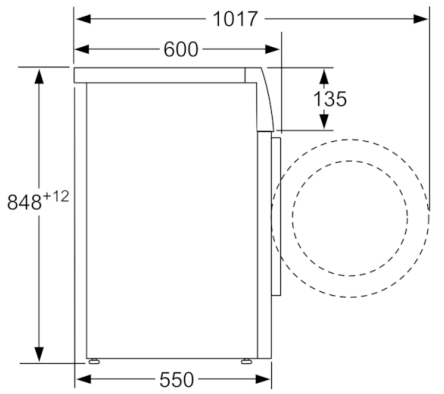

**Technical data**

Tipo de construção :	Livre instalação
Altura sem tampo (mm) :	850
Dimensões do produto (mm) :	848 x 598 x 550
Peso líquido (kg) :	69,776
Classificação da ligação (W) :	2300
Corrente (A) :	10
Voltagem (V) :	220-240
Frequência (Hz) :	50
Certificados de aprovação :	CE, VDE
Comprimento do cabo de alimentação eléctrica (cm) :	160
Classe de desempenho de lavagem :	A
De que lado está montada a porta? :	À esquerda
Rodas :	Não
Código EAN :	4242005226986
Capacidade algodão (kg) - NOVO (2010/30/EC) :	7,0
Classe de Eficiência Energética - (2010/30/EC) :	A+++
Consumo de energia anual (kWh/annum) - NOVO (2010/30/EC) :	157,00
:	0,12
:	0,50
Consumo anual de água (l/annum) - NOVO (2010/30/EC) :	9020
Classe de desempenho da centrifugação :	B
Velocidade de centrifugação máxima (rpm) - novo (2010/30/EC) :	1200
Ø Tempo de lavagem "Algodão 40 °C", carga parcial, 2010/30/EC (min.) :	180
Ø Tempo de lavagem "Algodão 60 °C", carga completa, 2010/30/EC (min.) :	210
Ø Tempo de lavagem "Algodão 60 °C", carga parcial, 2010/30/EC (min.) :	210
Nível de ruído da lavagem (dB(A) re 1 pW) :	52
Nível de ruído da centrifugação dB(A) re 1 pW :	74
Tipo de instalação :	Livre instalação

#### Informação técnica:

- Pode ser colocado sob bancadas com 85 cm de altura
- Medidas AxLxP (cm): 84.8 x 59.8 x 55

\*\* Valores arredondados

**Serie | 4, Máquina de Lavar Roupa, Carga Frontal, 7 kg, 1200 rpm  
WAN24263ES**

Medidas em mm

Medidas em mm