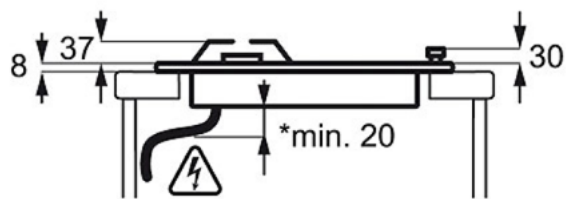

ZGH66424XS Placas

PSGBHO140D002001