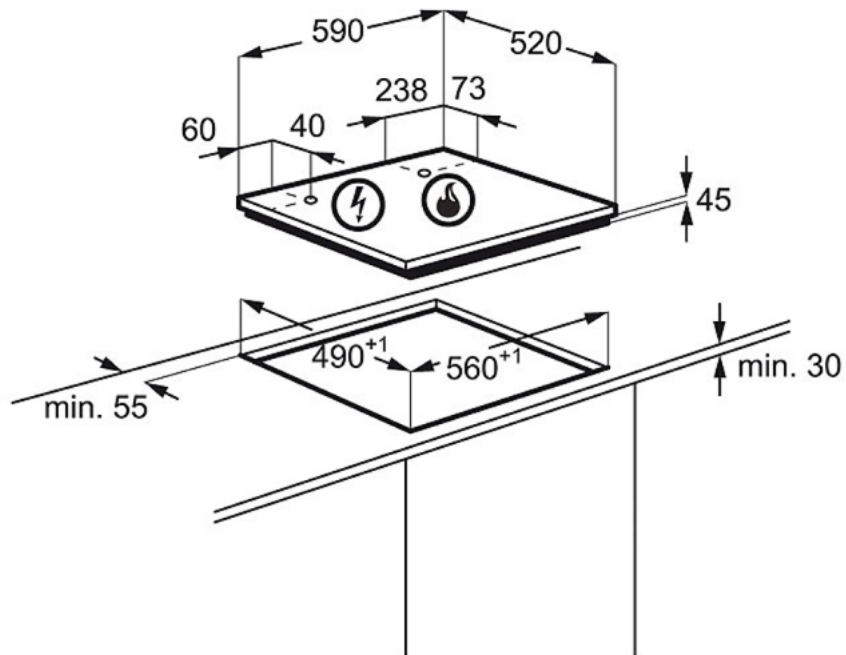

ZGH66424XS Placas

PSGBHO140D002001