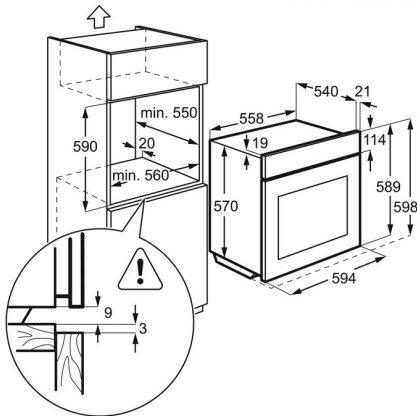

Product Specification

PNC	944 068 132
EAN	7332543761708
Tipologia do produto	Forno elétrico integrável
Classe energética	A+
Temperaturas	50°C - 250°C
Display	Tátil
Tipo de controlo	Controlos fixos
Capacidade útil (L)	57
Potência máxima, w	2515
Potência grelhador, w	2450
Funções de aquecimento	Aquecimento inferior, Assar/cozedura convencional, Descongelar, Grelhador rápido, Grelhador, Cozedura ventilada com humidade, Pizza, Ventilado, Grelhador turbo
Dimensões de encastre (AxLxP), em mm	593x560x550
Índice de eficiência energética	81
Consumo energético em modo standard (kWh/ciclo)	0.87
Consumo energético em circulação forçada (kWh/ciclo)	0.64
Cavidade	Média
Número de compartimentos	1
Tipo de forno	elétrico

Conetividade	Não
Câmara	Não
Varioguide	Não
Receitas Sous Vide	Não
Receitas	Não
Funções de memória	Não
Nível de ruído dB(A)	52
Limpeza	Pirólise
Cor	Inox anti dedadas
Altura, mm	590
Largura, mm	594
Profundidade, mm	560
Altura encastre, mm	593
Largura encastre, mm	560
Profundidade encastre, mm	550
Voltagem, V	230
Frequência, Hz	50

PSGBOV140D002002